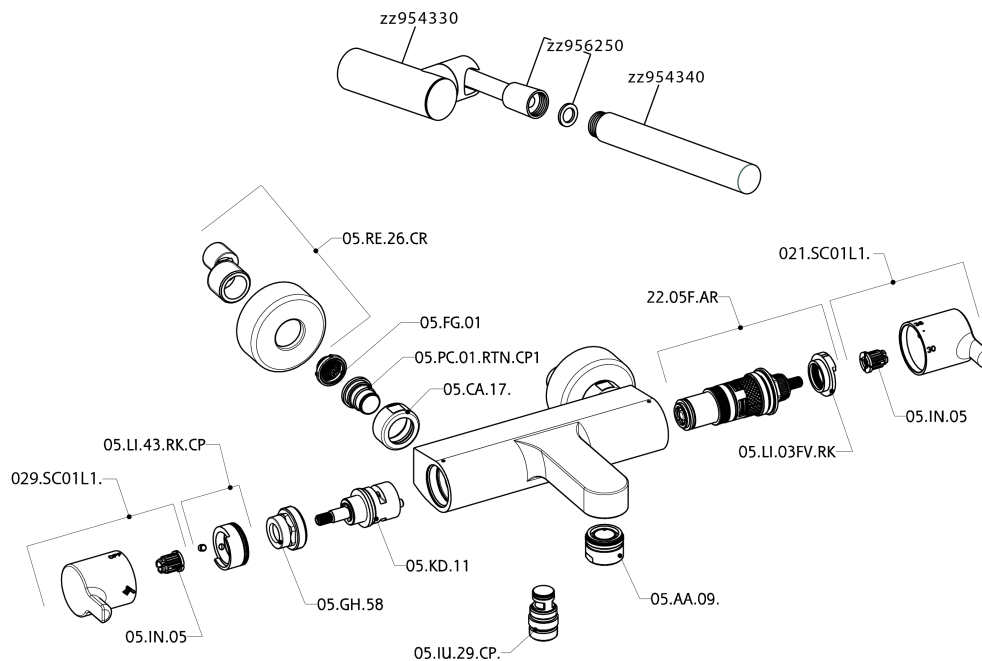

Miscelatore termostatico vasca completo H2_H2D21010

H2D21010

<http://www.huberitalia.com/miscelatore-termostatico-vasca-completo-h2-h2d21010>

2024-12-22