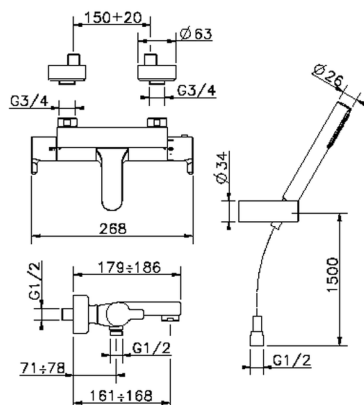

## Miscelatore termostatico vasca completo H2\_H2D21010

MODELLO **H2D21010**

Miscelatore termostatico vasca completo, supporto doccetta snodato murale, doccetta monogetto minimalista in ABS D.26 mm, flex Ottone 150 cm

FINITURE DISPONIBILI

CARATTERISTICHE

Ricambio Cartuccia **22.03A.AR - ZZ97080004**

**Cartuccia Termostatica Argo 1 (filtro corto)**