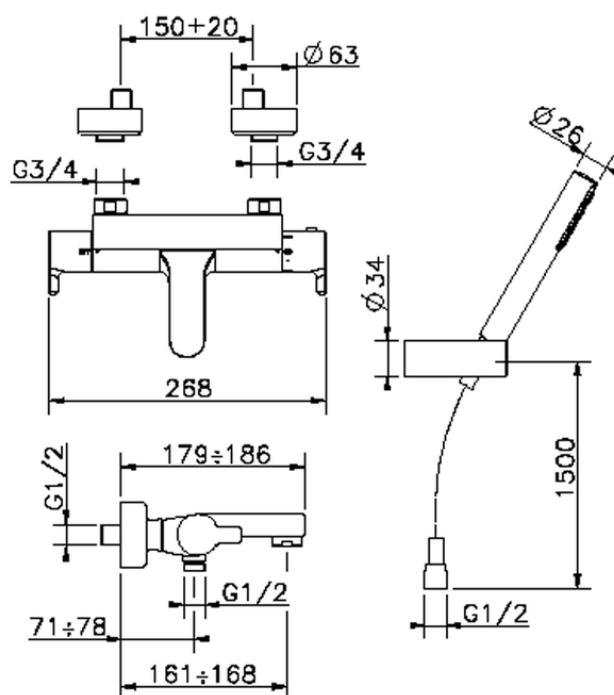

Miscelatore termostatico vasca completo H2_H2D21010

H2D21010

<http://www.huberitalia.com/miscelatore-termostatico-vasca-completo-h2-h2d21010>

2024-12-31