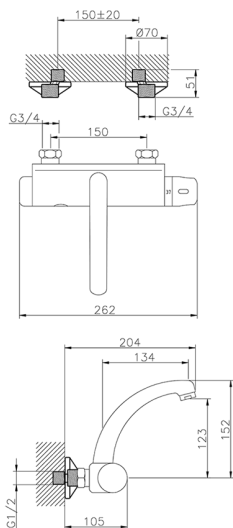

Miscelatore termostatico lavello a parete elett. THERMO_401.23H.

MODELLO **401.23H.**

Miscelatore termostatico lavello a parete elett.

FINITURE DISPONIBILI

CARATTERISTICHE

Ricambio Cartuccia **24.02AB.PL**

Cartuccia Termostatica Plus 12x32

Termostatico

Il Termostatico Huber è il tuo personale gestore dell'acqua che ti aiuta a gestire e controllare acqua ed energia senza sprechi.

2024-09-19