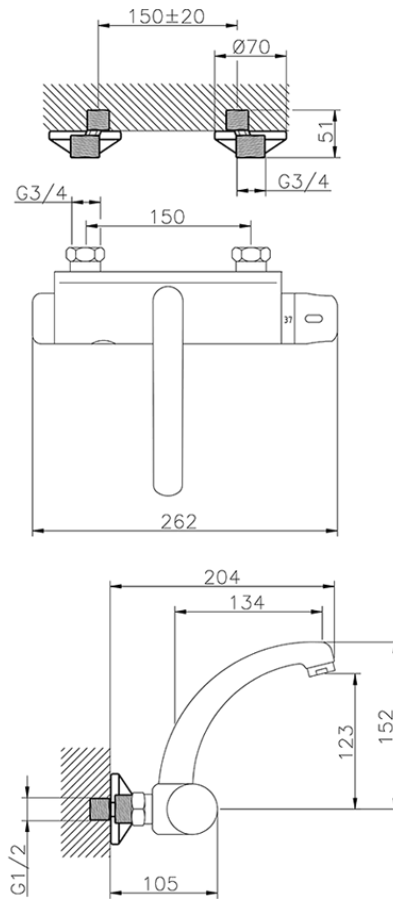

## Miscelatore termostatico lavello a parete elett. THERMO\_401.23H.

401.23H.

<http://huberitalia.com/miscelatore-termostatico-lavello-a-parete-elett-thermo-401-23h>

2024-09-19