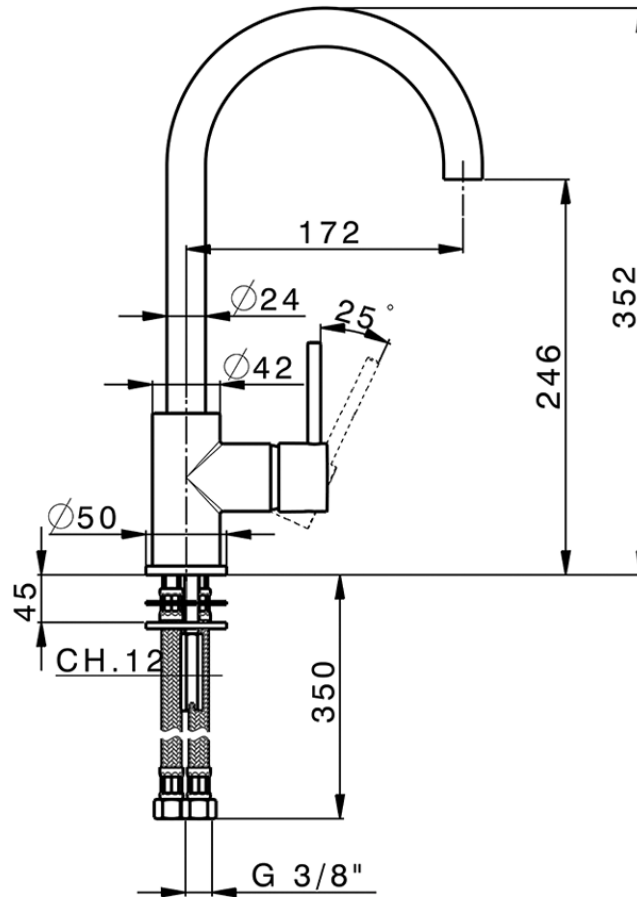

## Miscelatore monocomando lavello EnergySave NUOVA KIRUNA\_K2000535

K2000535

<http://www.huberitalia.com/miscelatore-monocomando-lavello-energysave-nuova-kiruna-k2000535>

2025-04-03