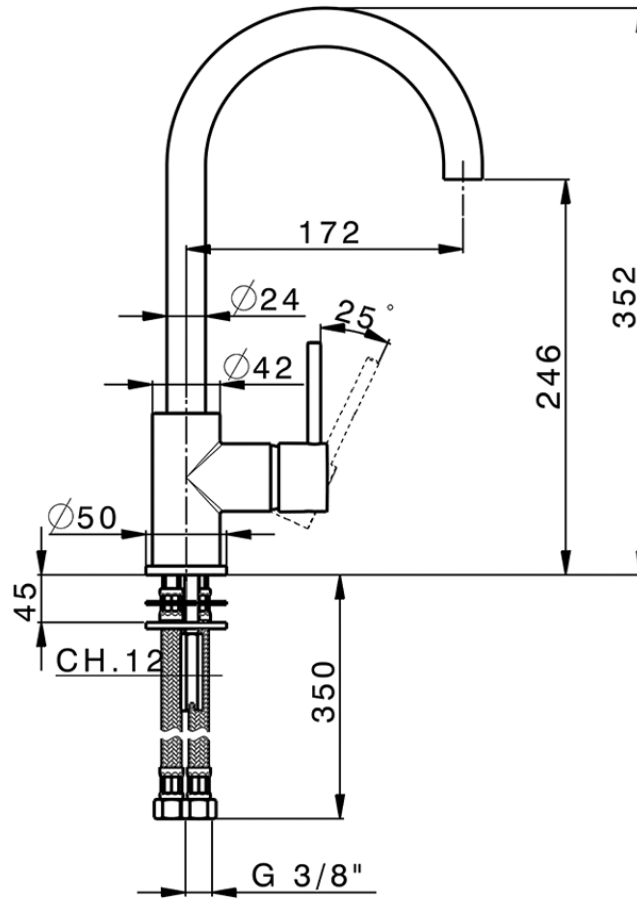

Miscelatore monocomando lavello EnergySave NUOVA KIRUNA\_K2000535

K2000535

<http://www.huberitalia.com/miscelatore-monocomando-lavello-energysave-nuova-kiruna-k2000535>

2025-04-04