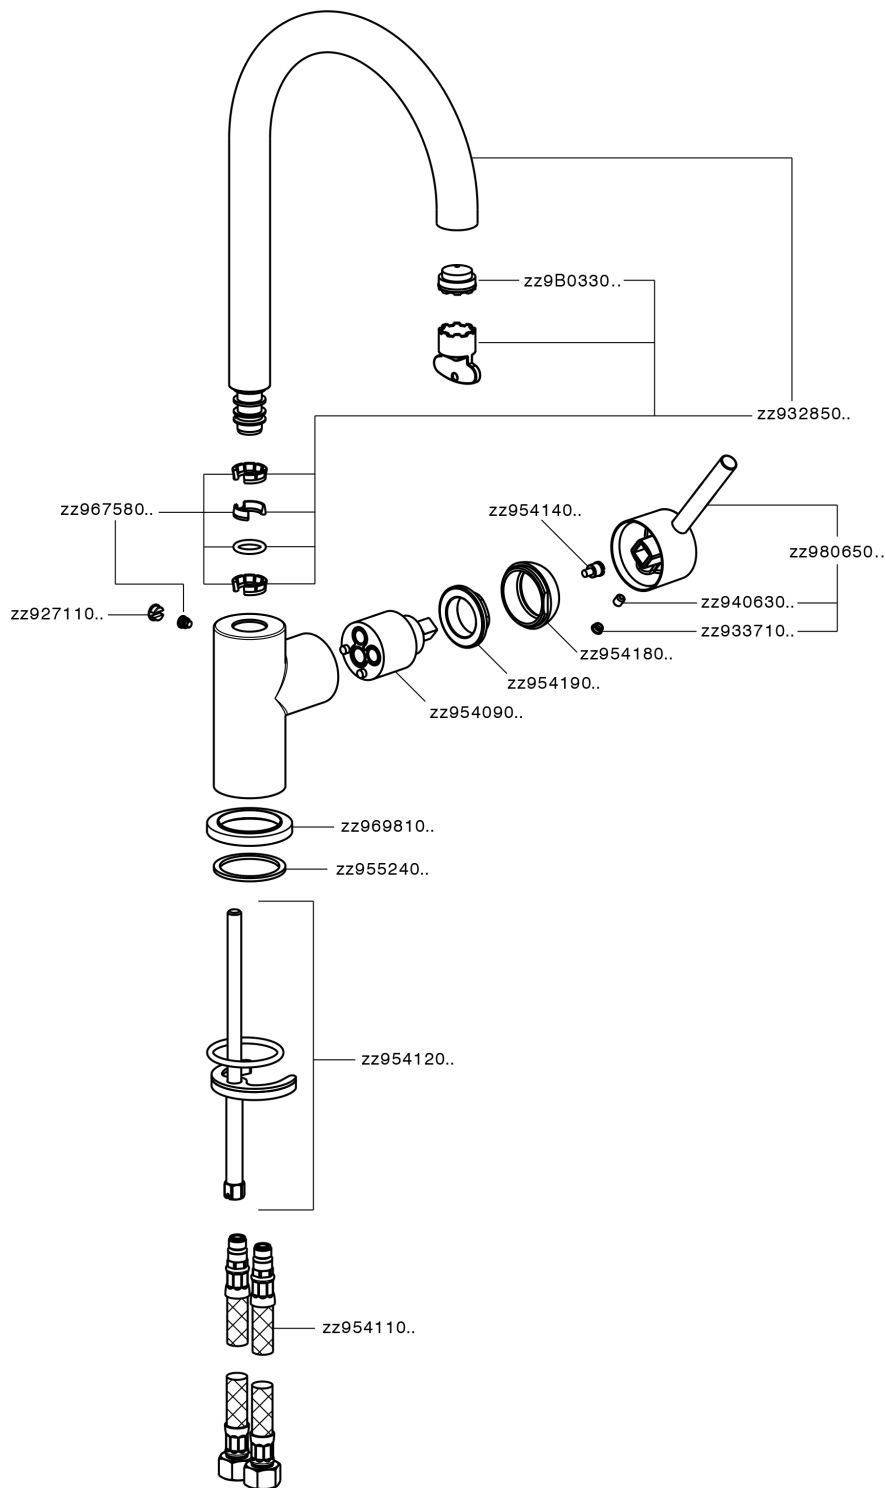

Miscelatore monocomando lavello EnergySave NUOVA KIRUNA_K2000535

K2000535

<http://www.huberitalia.com/miscelatore-monocomando-lavello-energysave-nuova-kiruna-k2000535>

2025-04-04