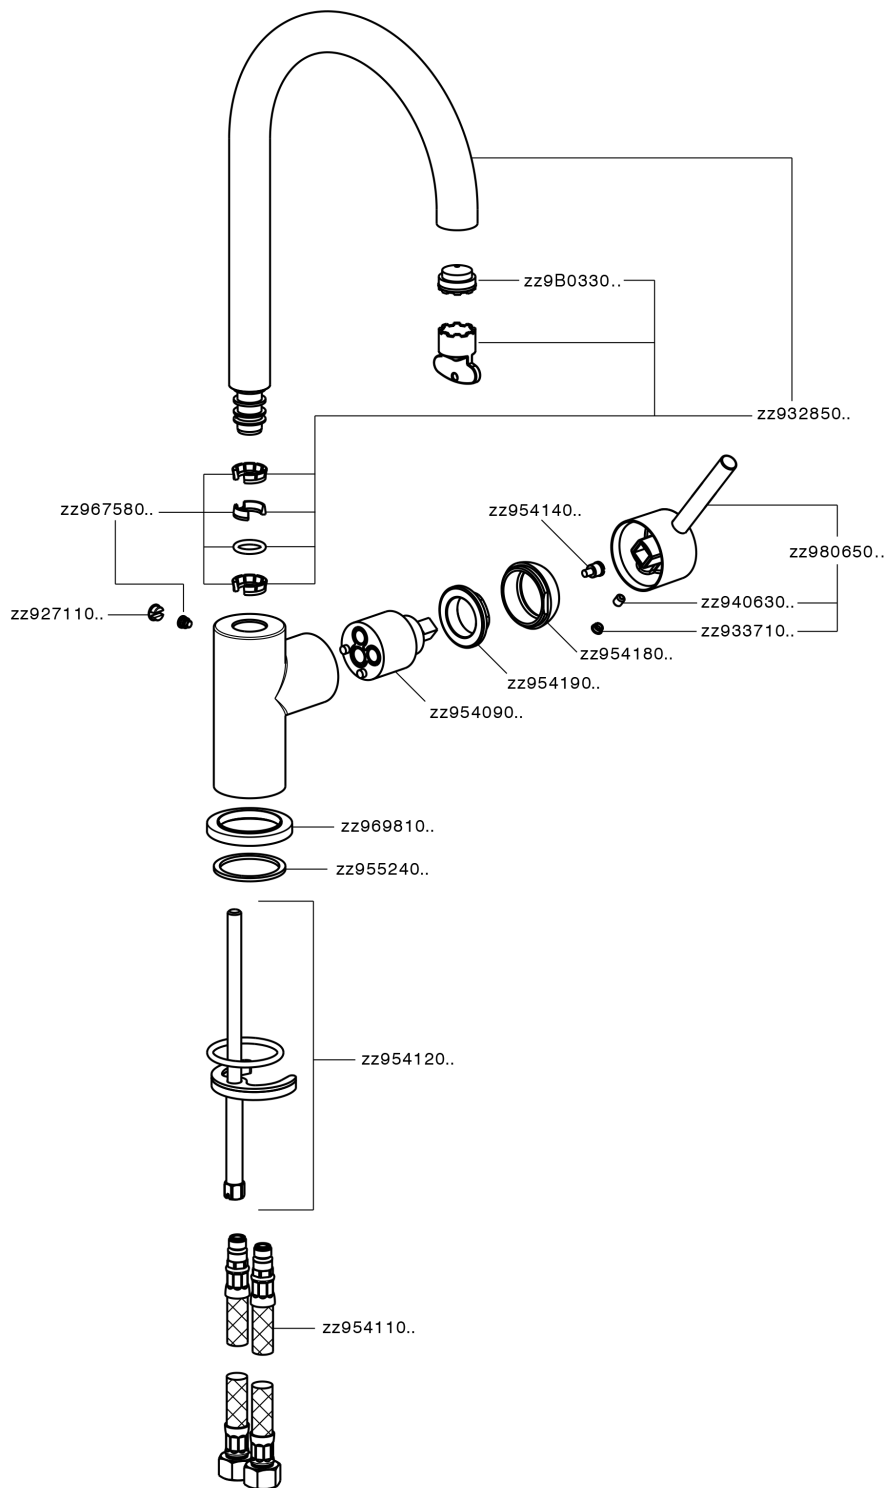

## Miscelatore monocomando lavello EnergySave NUOVA KIRUNA\_K2000535

K2000535

<http://www.huberitalia.com/miscelatore-monocomando-lavello-energysave-nuova-kiruna-k2000535>

2025-04-04