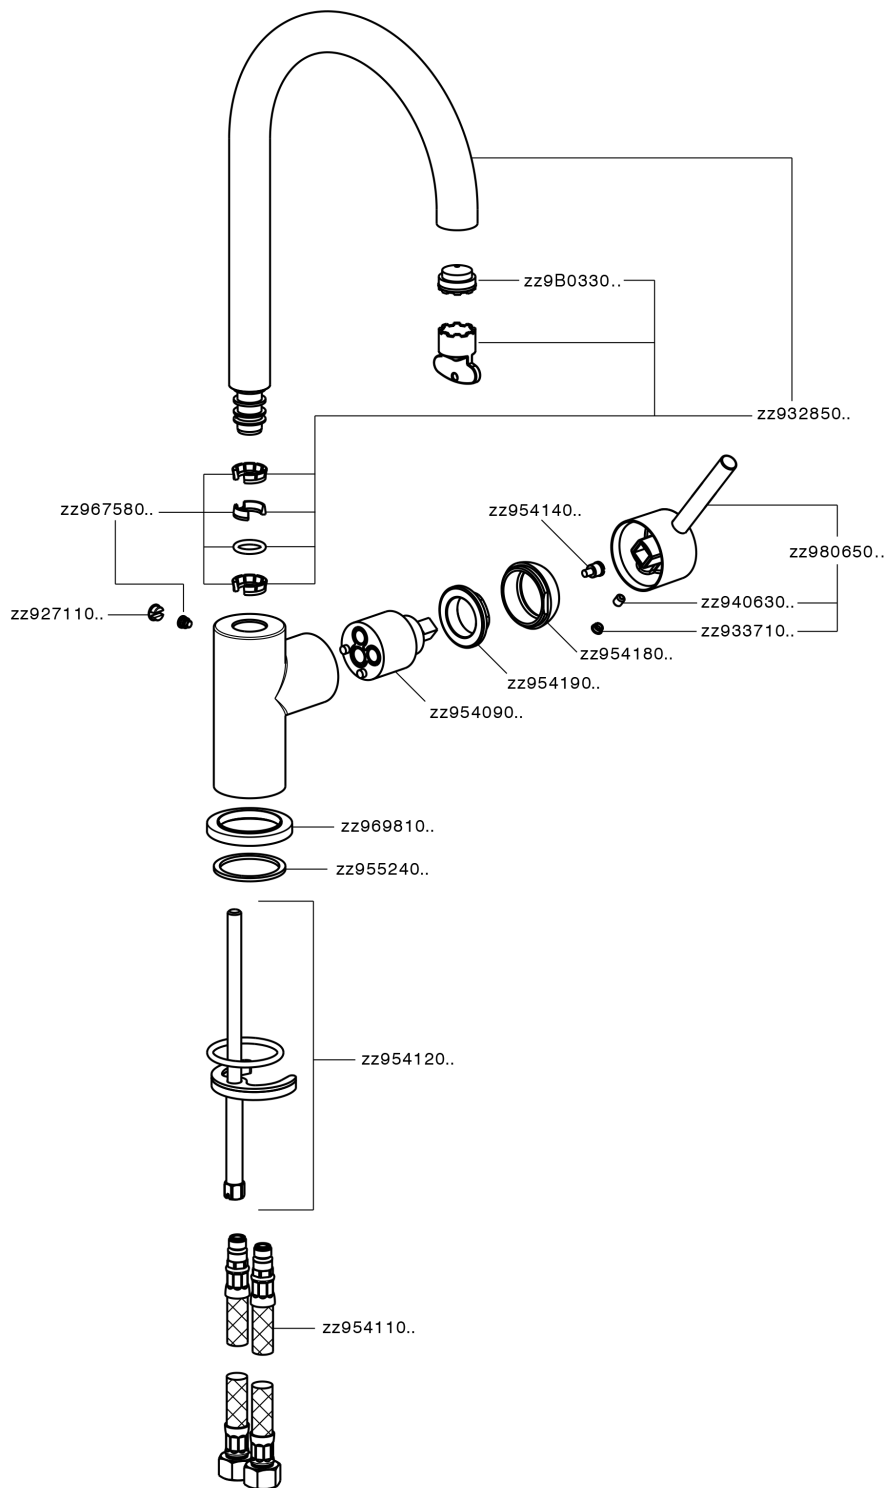

## Miscelatore monocomando lavello EnergySave NUOVA KIRUNA\_K2000535

K2000535

<http://www.huberitalia.com/miscelatore-monocomando-lavello-energysave-nuova-kiruna-k2000535>

2025-04-01