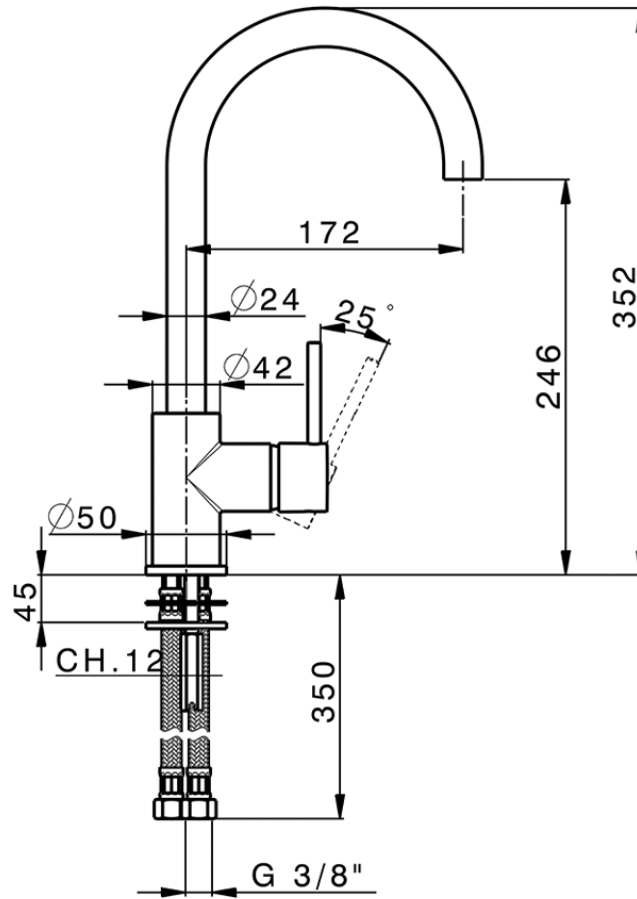

Miscelatore monocomando lavello EnergySave NUOVA KIRUNA_K2000535

K2000535

<http://www.huberitalia.com/miscelatore-monocomando-lavello-energysave-nuova-kiruna-k2000535>

2025-04-04