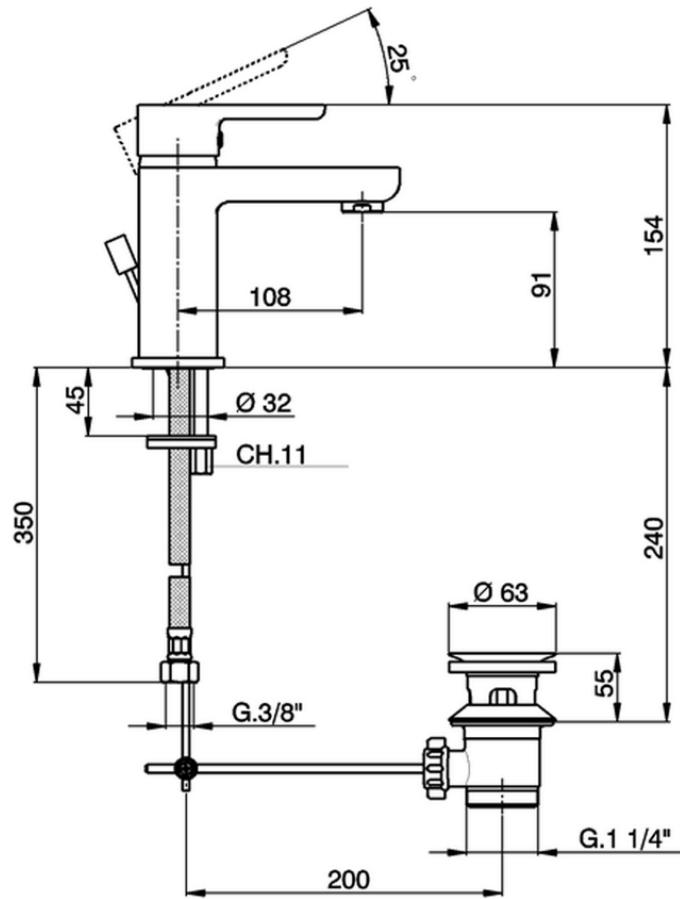

Miscelatore monocomando lavabo SOFT_SF000490

SF000490

<http://www.huberitalia.com/miscelatore-monocomando-lavabo-soft-sf000490>

2025-04-03