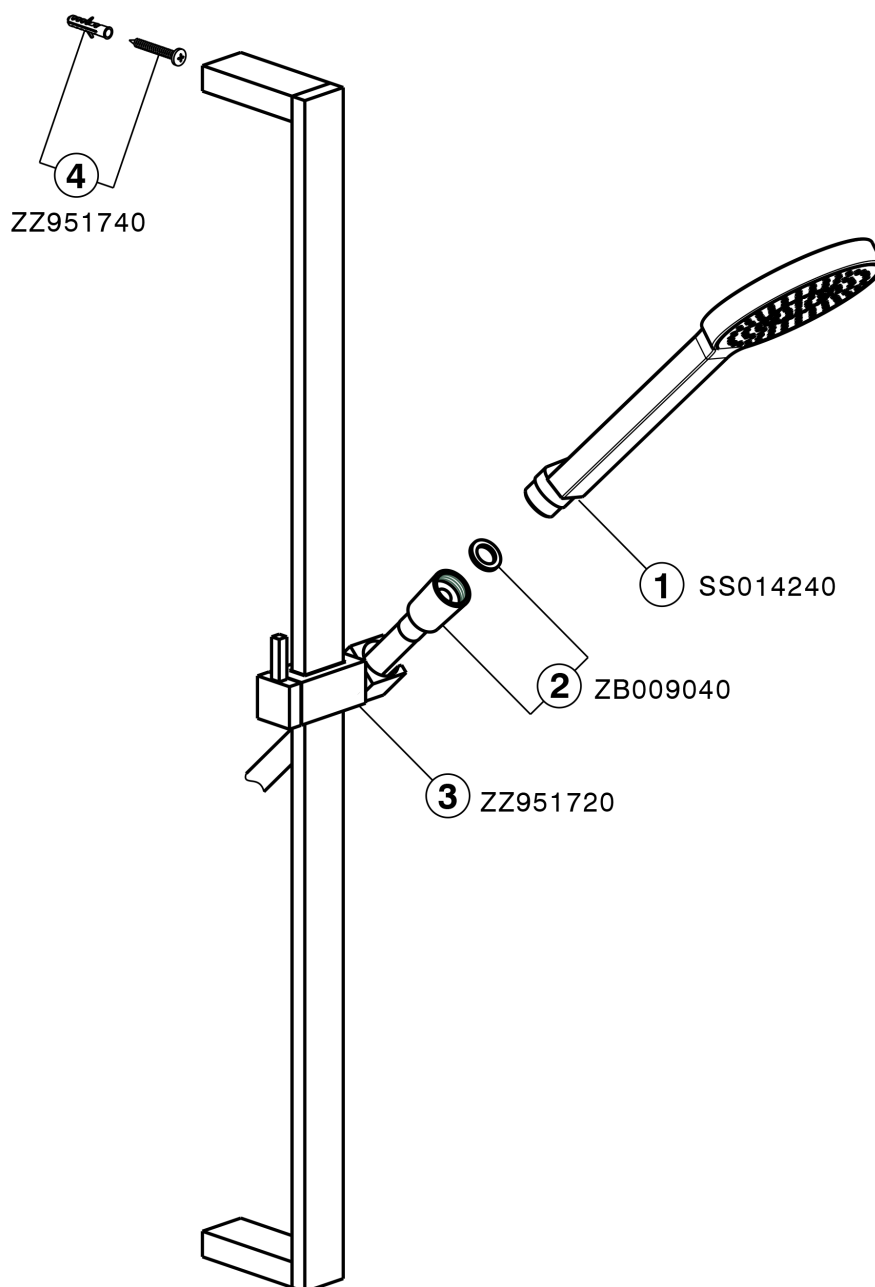

Completo doccia saliscendi SHOWER_SS011100

MODELLO **SS011100**

Completo doccia saliscendi, asta 70 cm con supporto scorrevole, doccetta monogetto D.105 mm in ABS, flessibile liscio SUPREME 150 cm

FINITURE DISPONIBILI

CARATTERISTICHE

Completo doccia saliscendi SHOWER_SS011100

SS011100

<http://www.huberitalia.com/completo-doccia-saliscendi-shower-ss011100>

2025-04-01