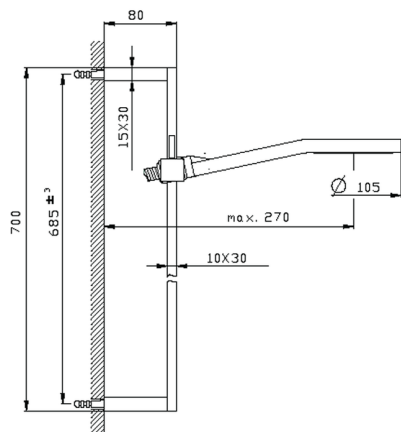

Completo doccia saliscendi SHOWER_SS011100

MODELLO **SS011100**

Completo doccia saliscendi, asta 70 cm con supporto scorrevole, doccetta monogetto D.105 mm in ABS, flessibile liscio SUPREME 150 cm

FINITURE DISPONIBILI

CARATTERISTICHE

Completo doccia saliscendi SHOWER_SS011100

SS011100

<http://www.huberitalia.com/completo-doccia-saliscendi-shower-ss011100>

2025-04-01