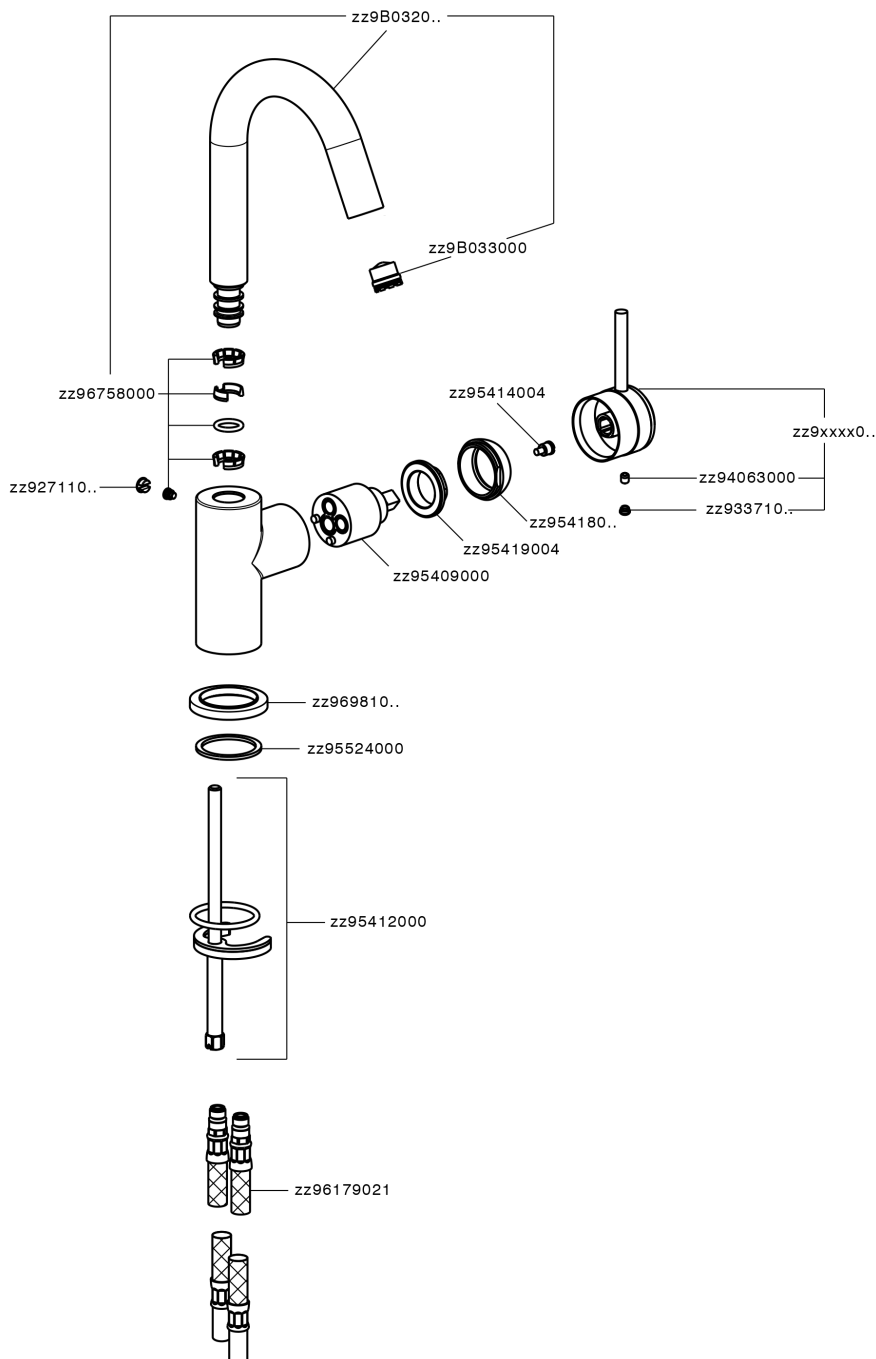

Miscelatore monocomando lavabo EnergySave CHRONOS_CR000485

CR000485

<http://www.huberitalia.com/miscelatore-monocomando-lavabo-energysave-chronos-cr000485>

2025-04-04