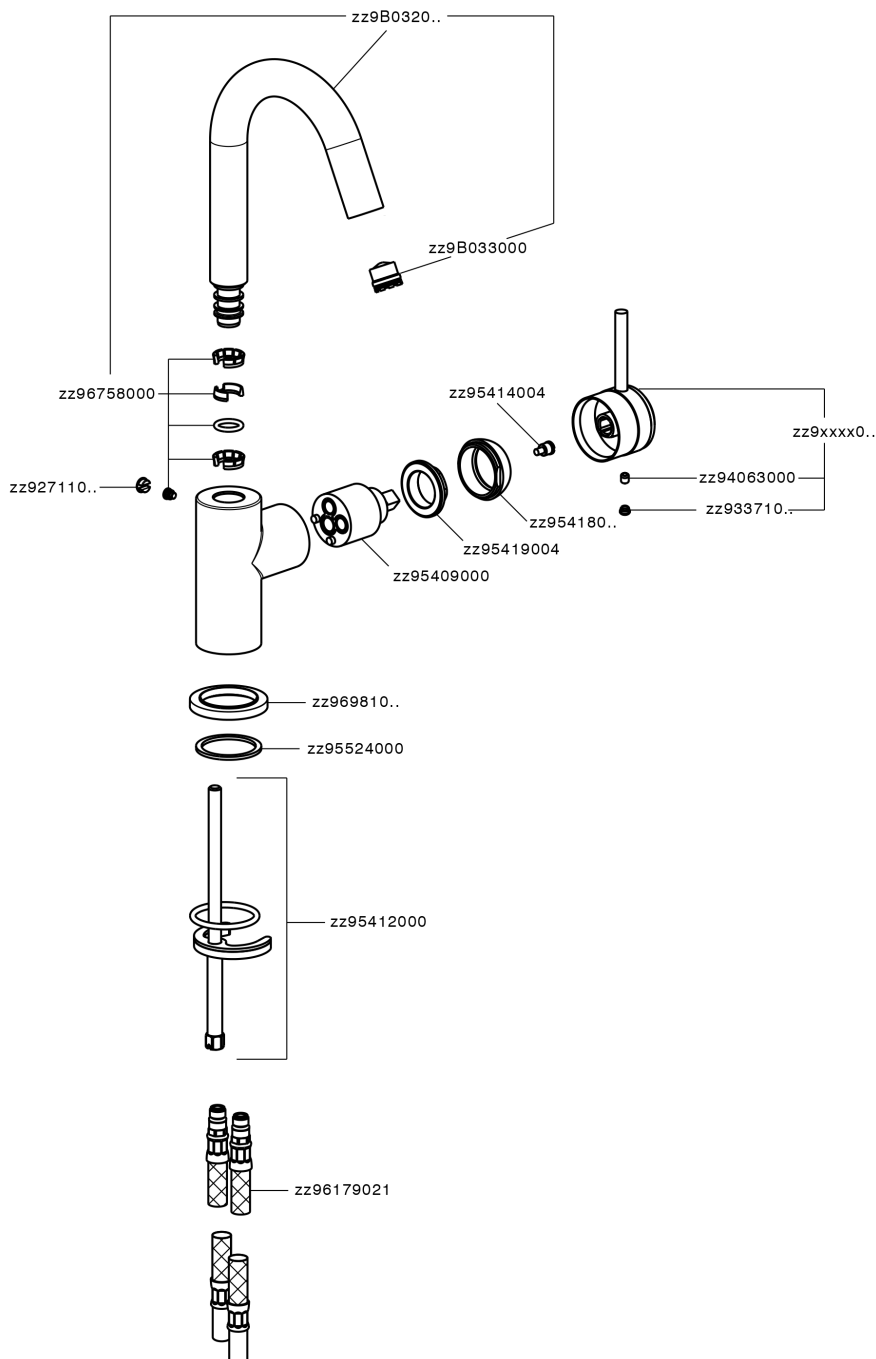

## Miscelatore monocomando lavabo EnergySave CHRONOS\_CR000485

CR000485

<http://www.huberitalia.com/miscelatore-monocomando-lavabo-energysave-chronos-cr000485>

2025-04-04