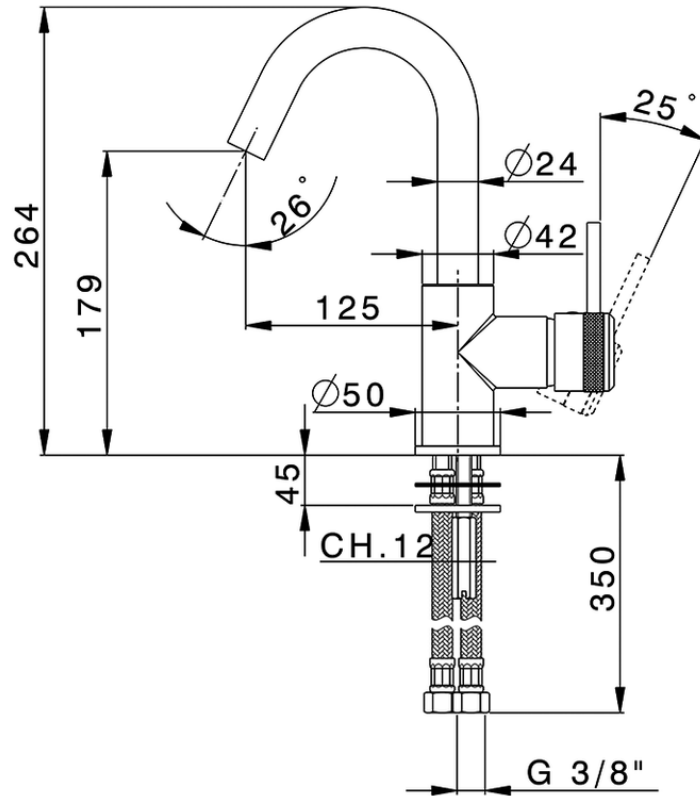

Miscelatore monocomando lavabo EnergySave CHRONOS_CR000485

CR000485

<http://www.huberitalia.com/miscelatore-monocomando-lavabo-energysave-chronos-cr000485>

2025-04-04