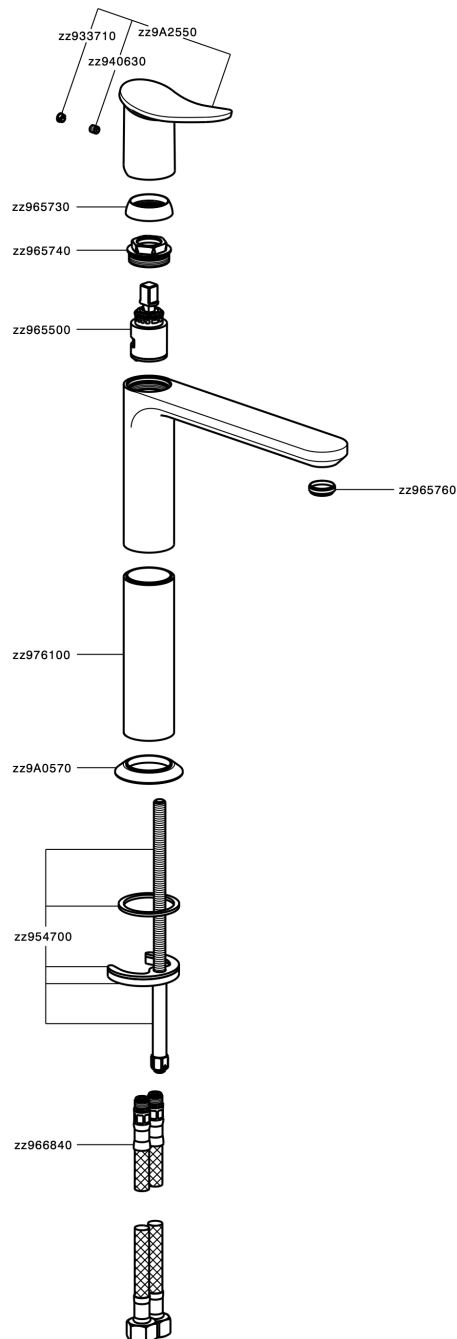

Miscelatore monocomando lavabo alto HARLOCK_HK003554

MODELLO **HK003554**

Miscelatore monocomando lavabo alto, senza scarico automatico, flex inox G.3/8"

FINITURE DISPONIBILI

-  **21** 21 Cromo
-  **2P** 2P Oro Rosa
-  **2Q** 2Q Black Titanium
-  **40** 40 Nero Opaco
-  **4Q** 4Q Bianco Opaco
-  **6T** 6T Cromo/Nero Opaco

CARATTERISTICHE

Ricambio Cartuccia **ZZ96550000**

Cartuccia Monocomando 25 mm

Miscelatore monocomando lavabo alto HARLOCK_HK003554

HK003554

<http://www.huberitalia.com/miscelatore-monocomando-lavabo-alto-harlock-hk003554>