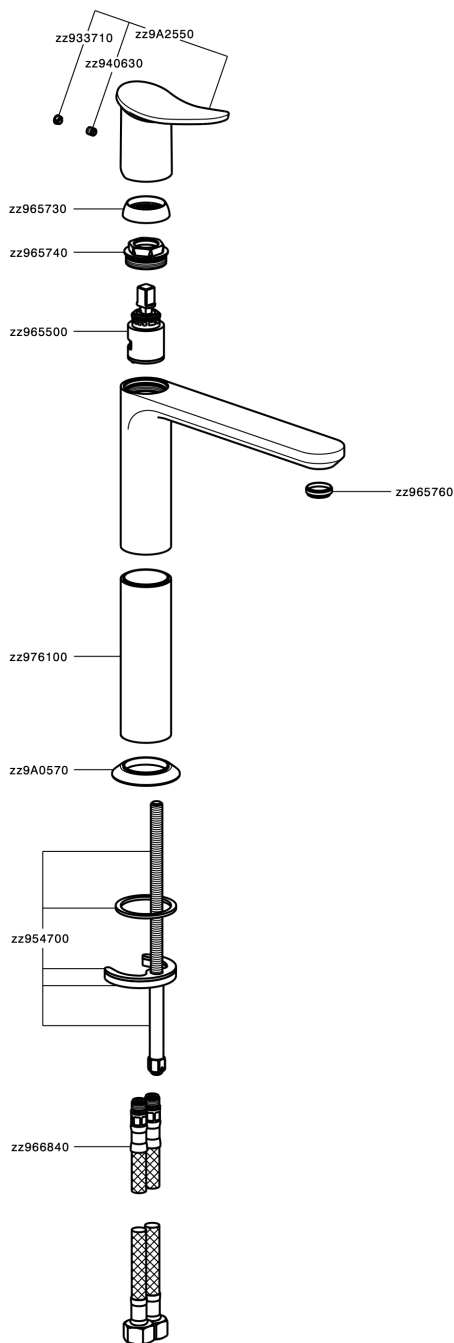

## Miscelatore monocomando lavabo alto HARLOCK\_HK003554

MODELLO **HK003554**

Miscelatore monocomando lavabo alto, senza scarico automatico, flex inox G.3/8"

### FINITURE DISPONIBILI

-  **21** 21 Cromo
-  **2P** 2P Oro Rosa
-  **2Q** 2Q Black Titanium
-  **40** 40 Nero Opaco
-  **4Q** 4Q Bianco Opaco
-  **6T** 6T Cromo/Nero Opaco

### CARATTERISTICHE

Ricambio Cartuccia **ZZ96550000**

**Cartuccia Monocomando 25 mm**

## Miscelatore monocomando lavabo alto HARLOCK\_HK003554

HK003554

<http://www.huberitalia.com/miscelatore-monocomando-lavabo-alto-harlock-hk003554>

2025-04-03