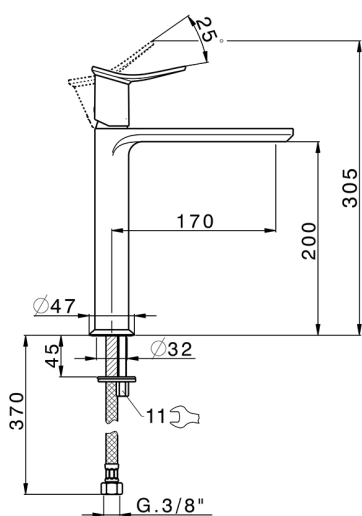

## Miscelatore monocomando lavabo alto HARLOCK\_HK003554

MODELLO **HK003554**

Miscelatore monocomando lavabo alto, senza scarico automatico, flex inox G.3/8"

### CARATTERISTICHE

Ricambio Cartuccia **ZZ96550000**

**Cartuccia Monocomando 25 mm**