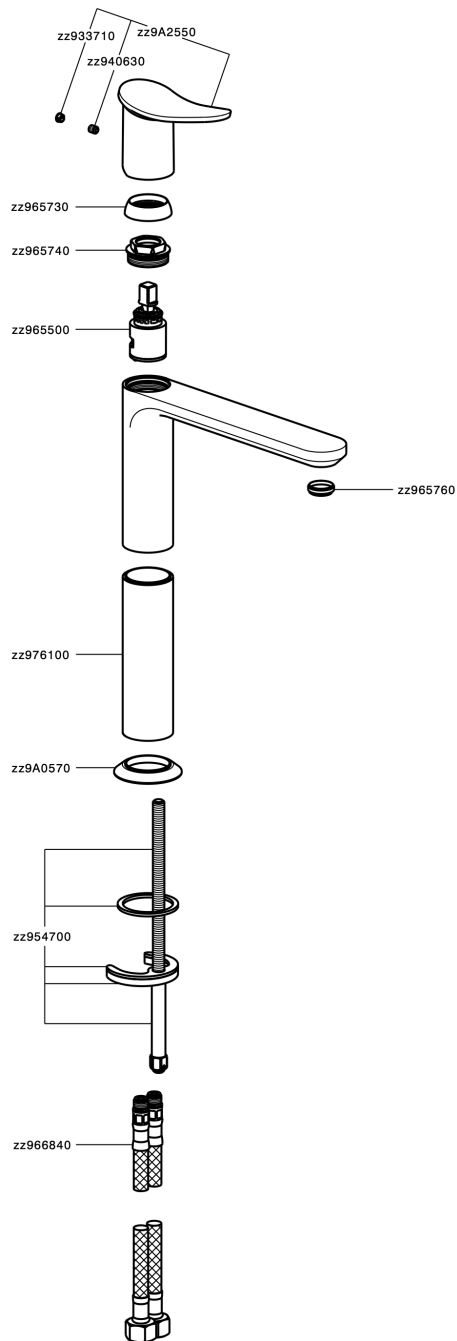

## Miscelatore monocomando lavabo alto HARLOCK\_HK003554

MODELLO **HK003554**

Miscelatore monocomando lavabo alto, senza scarico automatico, flex inox G.3/8"

### CARATTERISTICHE

Ricambio Cartuccia **ZZ96550000**

**Cartuccia Monocomando 25 mm**

## Miscelatore monocomando lavabo alto HARLOCK\_HK003554

HK003554

<http://www.huberitalia.com/miscelatore-monocomando-lavabo-alto-harlock-hk003554>

2025-04-05