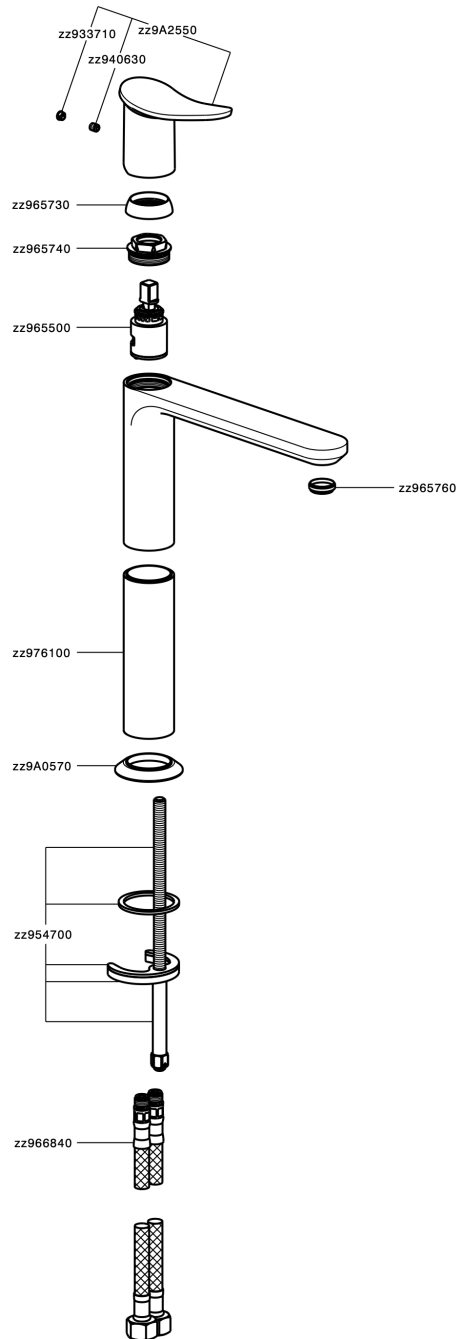

Miscelatore monocomando lavabo alto HARLOCK_HK003554

MODELLO **HK003554**

Miscelatore monocomando lavabo alto, senza scarico automatico, flex inox G.3/8"

FINITURE DISPONIBILI

-  **21** 21 Cromo
-  **2P** 2P Oro Rosa
-  **2Q** 2Q Black Titanium
-  **40** 40 Nero Opaco
-  **4Q** 4Q Bianco Opaco
-  **6T** 6T Cromo/Nero Opaco

CARATTERISTICHE

Ricambio Cartuccia **ZZ96550000**

Cartuccia Monocomando 25 mm

Miscelatore monocomando lavabo alto HARLOCK_HK003554

HK003554

<http://www.huberitalia.com/miscelatore-monocomando-lavabo-alto-harlock-hk003554>