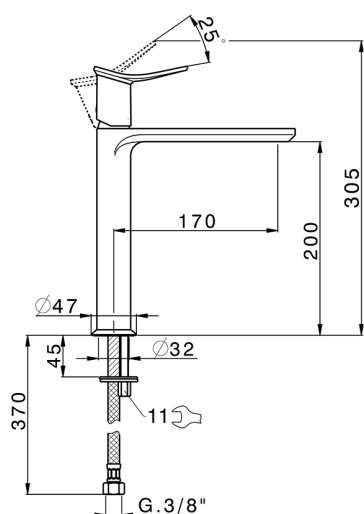

Miscelatore monocomando lavabo alto HARLOCK_HK003554

MODELLO **HK003554**

Miscelatore monocomando lavabo alto, senza scarico automatico, flex inox G.3/8"

FINITURE DISPONIBILI

-  **21** 21 Cromo
-  **2P** 2P Oro Rosa
-  **2Q** 2Q Black Titanium
-  **40** 40 Nero Opaco
-  **4Q** 4Q Bianco Opaco
-  **6T** 6T Cromo/Nero Opaco

CARATTERISTICHE

Ricambio Cartuccia **ZZ96550000**

Cartuccia Monocomando 25 mm

Miscelatore monocomando lavabo alto HARLOCK_HK003554

HK003554

<http://www.huberitalia.com/miscelatore-monocomando-lavabo-alto-harlock-hk003554>