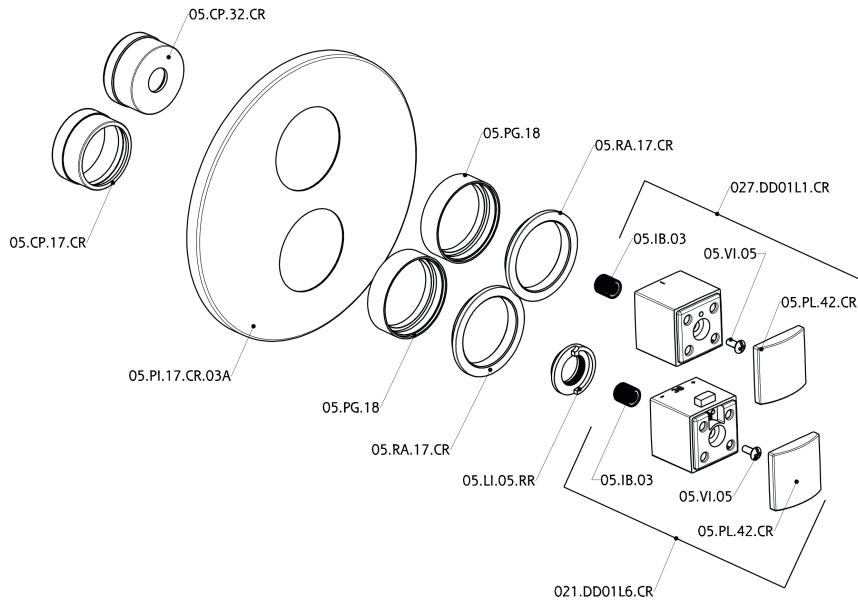

Parte esterna termostatico doccia incasso 3 uscite THERMO_DD018200

DD018200

<http://www.huberitalia.com/parte-esterna-termostatico-doccia-incasso-3-uscite-thermo-dd018200>

Parte incasso termostatico doccia 3 uscite INCASSO_ZB018201

ZB018201

<http://www.huberitalia.com/parte-incasso-termostatico-doccia-3-uscite-incasso-zb018201>

2025-04-03