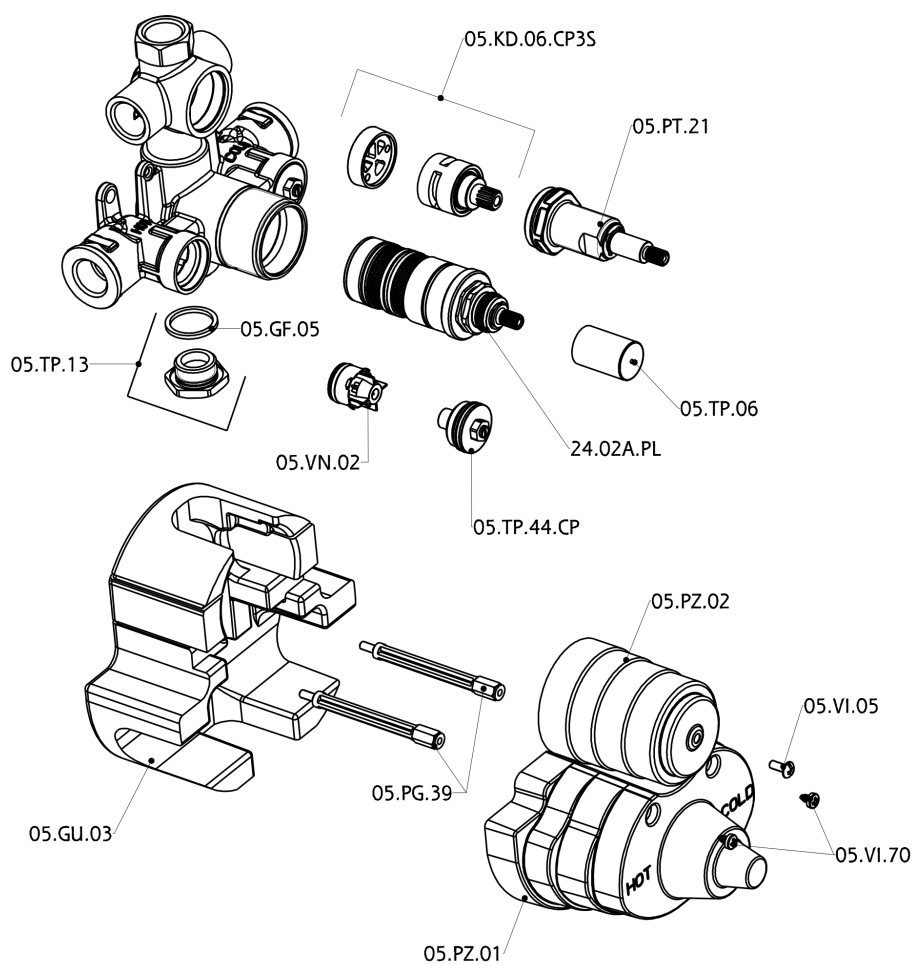

Parte esterna termostatico doccia incasso 3 uscite THERMO_DD018200

DD018200

<http://www.huberitalia.com/parte-esterna-termostatico-doccia-incasso-3-uscite-thermo-dd018200>

Parte incasso termostatico doccia 3 uscite INCASSO_ZB018201

ZB018201

<http://www.huberitalia.com/parte-incasso-termostatico-doccia-3-uscite-incasso-zb018201>

2025-04-03