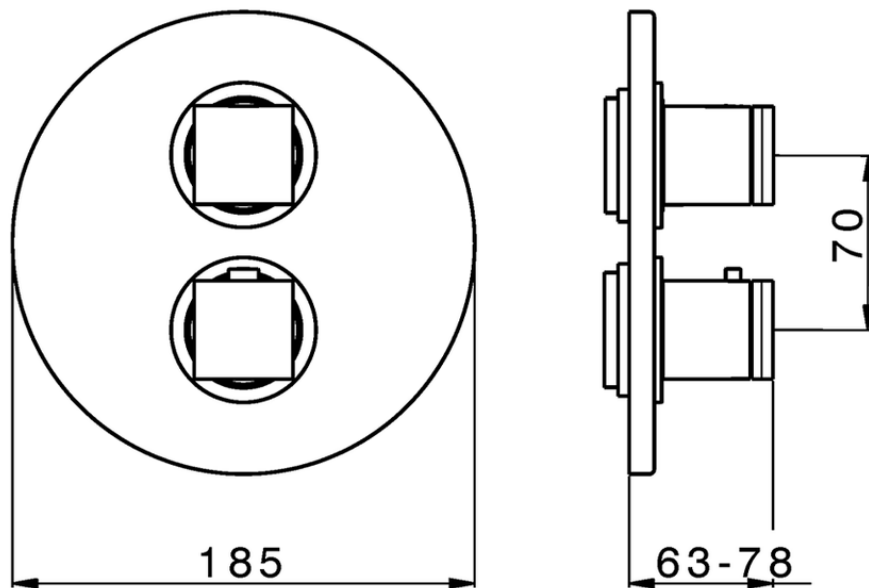

## Parte esterna termostatico doccia incasso 3 uscite THERMO\_DD018200

DD018200

<http://www.huberitalia.com/parte-esterna-termostatico-doccia-incasso-3-uscite-thermo-dd018200>

Piastra/Plate/Plaque/Platte/Placa

2-3mm: XX 25-40 YY 76-91

10 mm: XX 16-31 YY 65-80

ZB018201

<http://www.huberitalia.com/parte-incasso-termostatico-doccia-3-uscite-incasso-zb018201>

2025-04-04