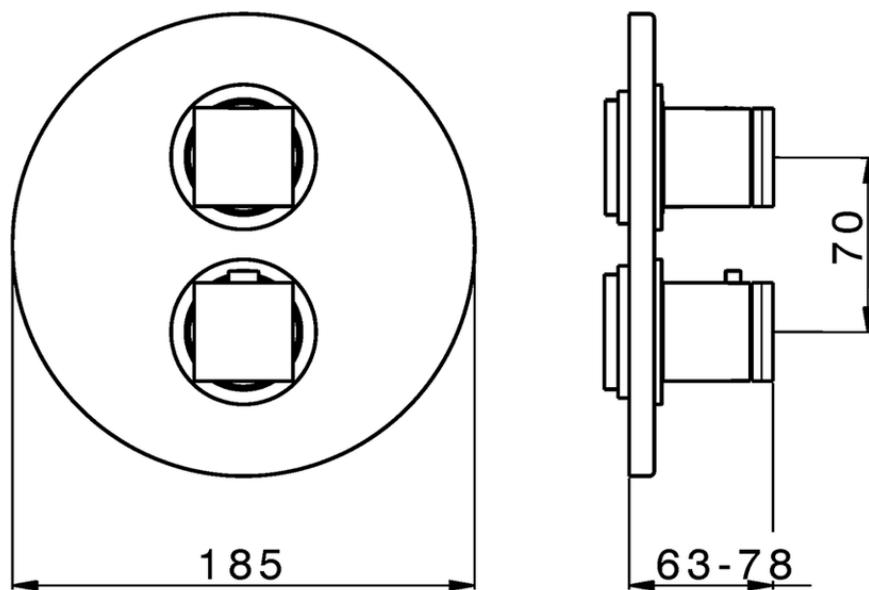

## Parte esterna termostatico doccia incasso 3 uscite THERMO\_DD018200

DD018200

<http://www.huberitalia.com/parte-esterna-termostatico-doccia-incasso-3-uscite-thermo-dd018200>

Piastra/Plate/Plaque/Platte/Placa

2-3mm: XX 25-40 YY 76-91

10 mm: XX 16-31 YY 65-80

ZB018201

<http://www.huberitalia.com/parte-incasso-termostatico-doccia-3-uscite-incasso-zb018201>

2025-04-03