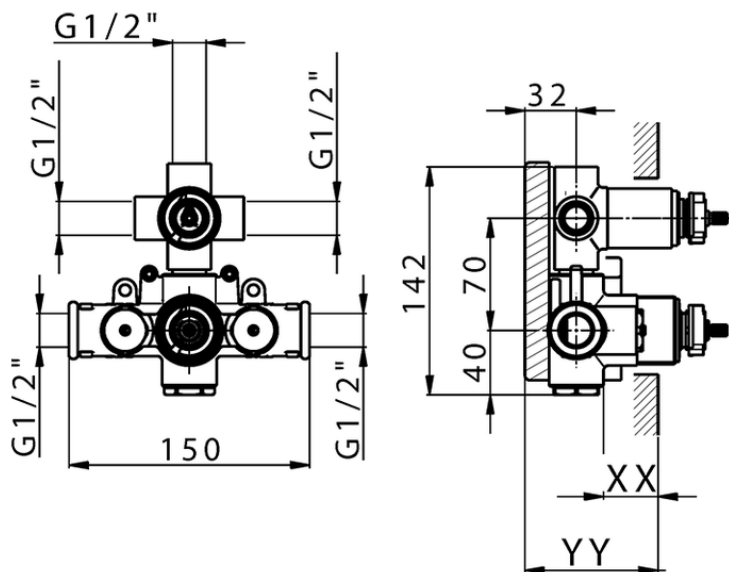

## Parte esterna termostatico doccia incasso 3 uscite THERMO\_DD018200

DD018200

<http://www.huberitalia.com/parte-esterna-termostatico-doccia-incasso-3-uscite-thermo-dd018200>

Piastra/Plate/Plaque/Platte/Placa

2-3mm: XX 25-40 YY 76-91

10 mm: XX 16-31 YY 65-80

ZB018201

<http://www.huberitalia.com/parte-incasso-termostatico-doccia-3-uscite-incasso-zb018201>

2025-04-03