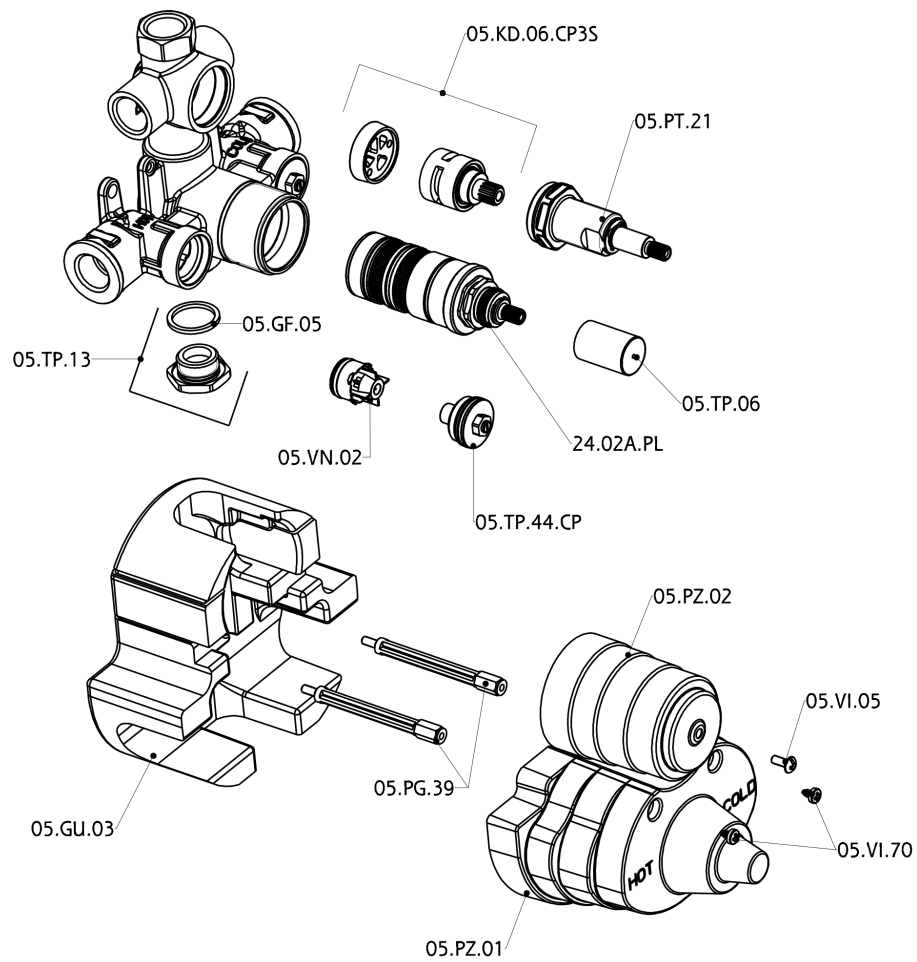

Parte esterna termostatico doccia incasso 3 uscite THERMO_DD018200

DD018200

<http://www.huberitalia.com/parte-esterna-termostatico-doccia-incasso-3-uscite-thermo-dd018200>

Parte incasso termostatico doccia 3 uscite INCASSO_ZB018201

ZB018201

<http://www.huberitalia.com/parte-incasso-termostatico-doccia-3-uscite-incasso-zb018201>

2025-04-04