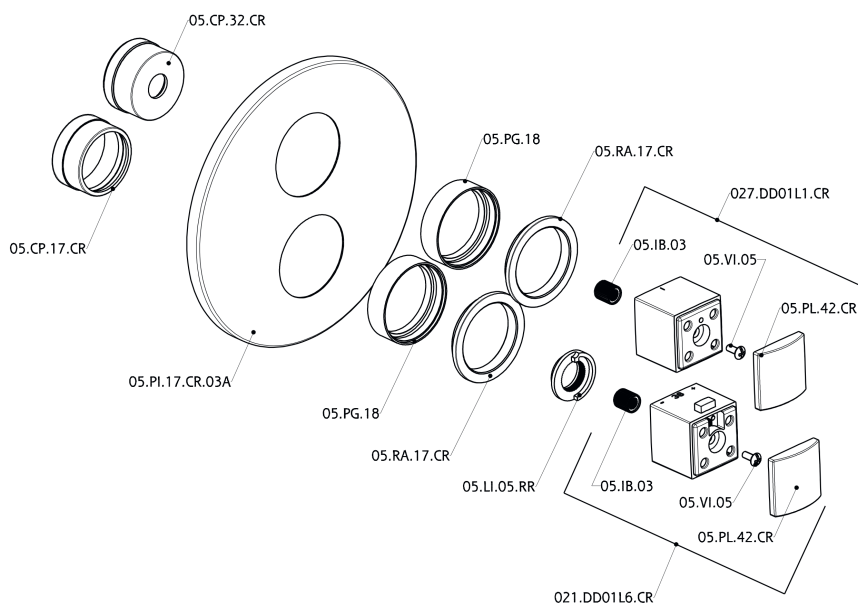

Parte esterna termostatico doccia incasso 3 uscite THERMO_DD018200

DD018200

<http://www.huberitalia.com/parte-esterna-termostatico-doccia-incasso-3-uscite-thermo-dd018200>

Parte incasso termostatico doccia 3 uscite INCASSO_ZB018201

ZB018201

<http://www.huberitalia.com/parte-incasso-termostatico-doccia-3-uscite-incasso-zb018201>

2025-04-04