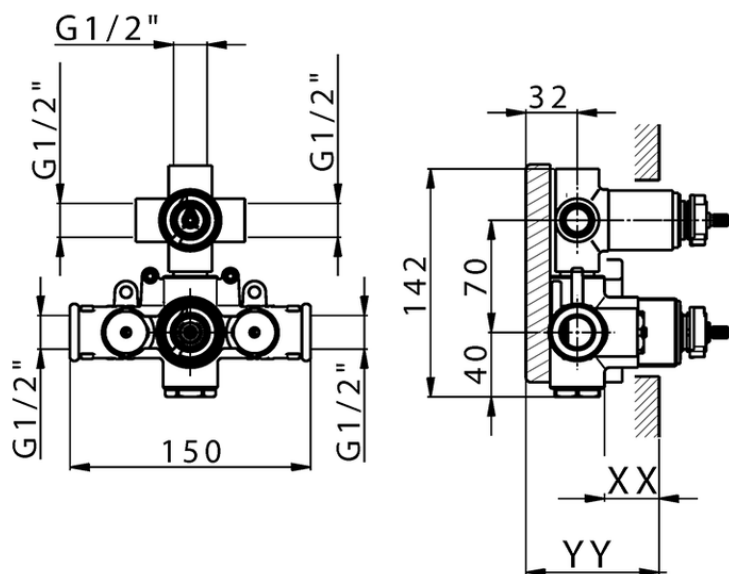

## Parte esterna termostatico doccia incasso 3 uscite THERMO\_DD018200

DD018200

<http://www.huberitalia.com/parte-esterna-termostatico-doccia-incasso-3-uscite-thermo-dd018200>

Piastra/Plate/Plaque/Platte/Placa

2-3mm: XX 25-40 YY 76-91

10 mm: XX 16-31 YY 65-80

ZB018201

<http://www.huberitalia.com/parte-incasso-termostatico-doccia-3-uscite-incasso-zb018201>

2025-04-04