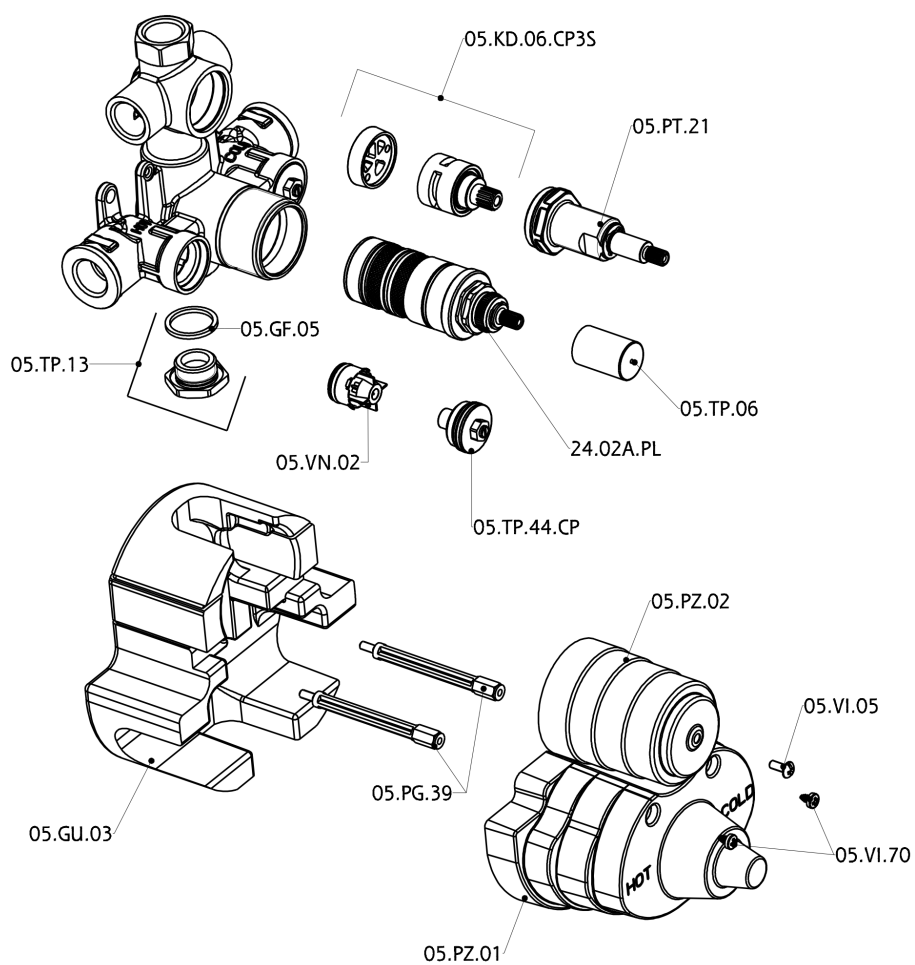

Parte esterna termostatico doccia incasso 3 uscite THERMO_DD018200

DD018200

<http://www.huberitalia.com/parte-esterna-termostatico-doccia-incasso-3-uscite-thermo-dd018200>

Parte incasso termostatico doccia 3 uscite INCASSO_ZB018201

ZB018201

<http://www.huberitalia.com/parte-incasso-termostatico-doccia-3-uscite-incasso-zb018201>

2025-04-04