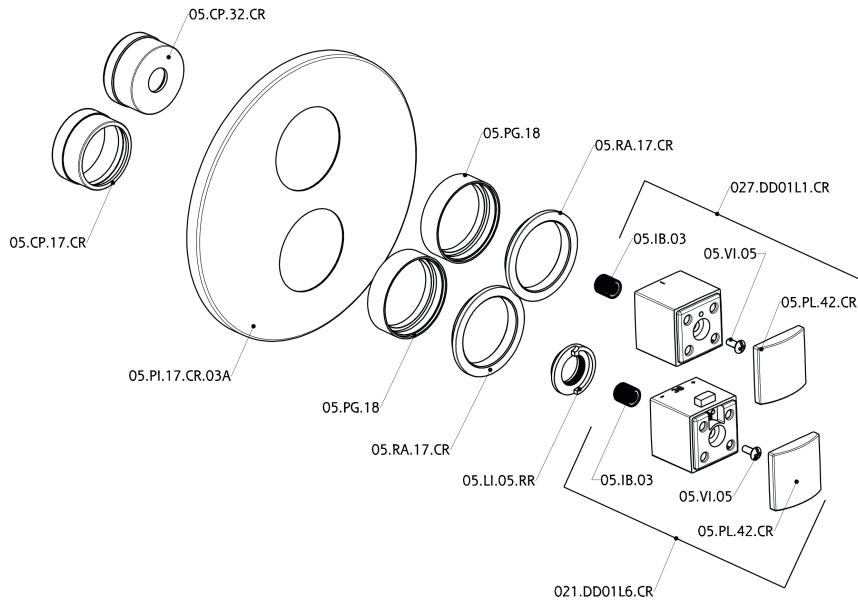

Parte esterna termostatico doccia incasso 3 uscite THERMO_DD018200

DD018200

<http://www.huberitalia.com/parte-esterna-termostatico-doccia-incasso-3-uscite-thermo-dd018200>

Parte incasso termostatico doccia 3 uscite INCASSO_ZB018201

ZB018201

<http://www.huberitalia.com/parte-incasso-termostatico-doccia-3-uscite-incasso-zb018201>

2025-04-04