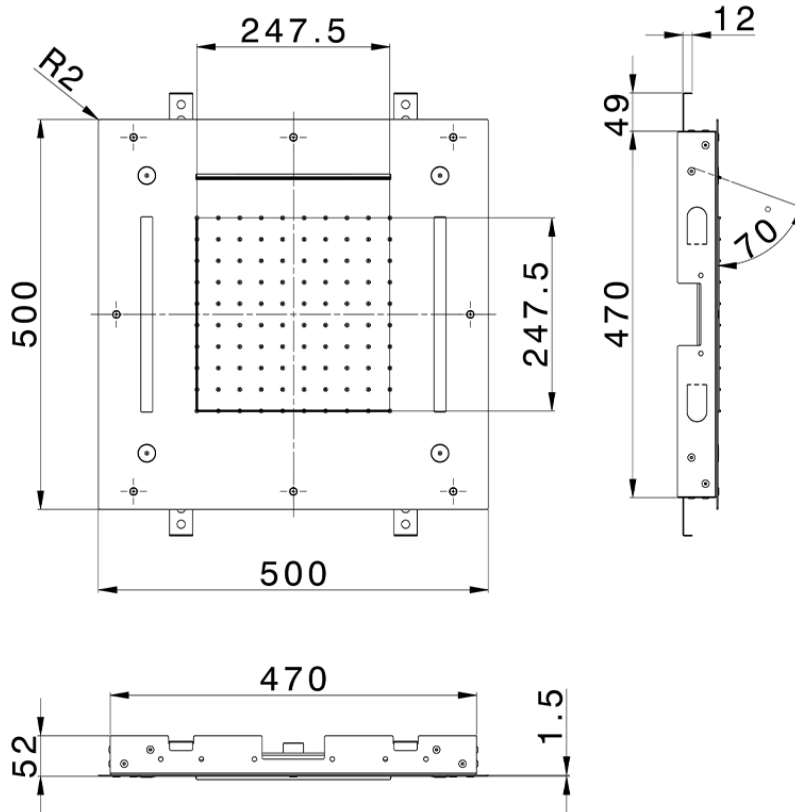

Soffione a soffitto con cromoterapia 500x500 mm ZEN_ZS1C0080

ZS1C0080

<http://www.huberitalia.com/soffione-a-soffitto-con-cromoterapia-500x500-mm-zen-zs1c0080>

2025-04-03