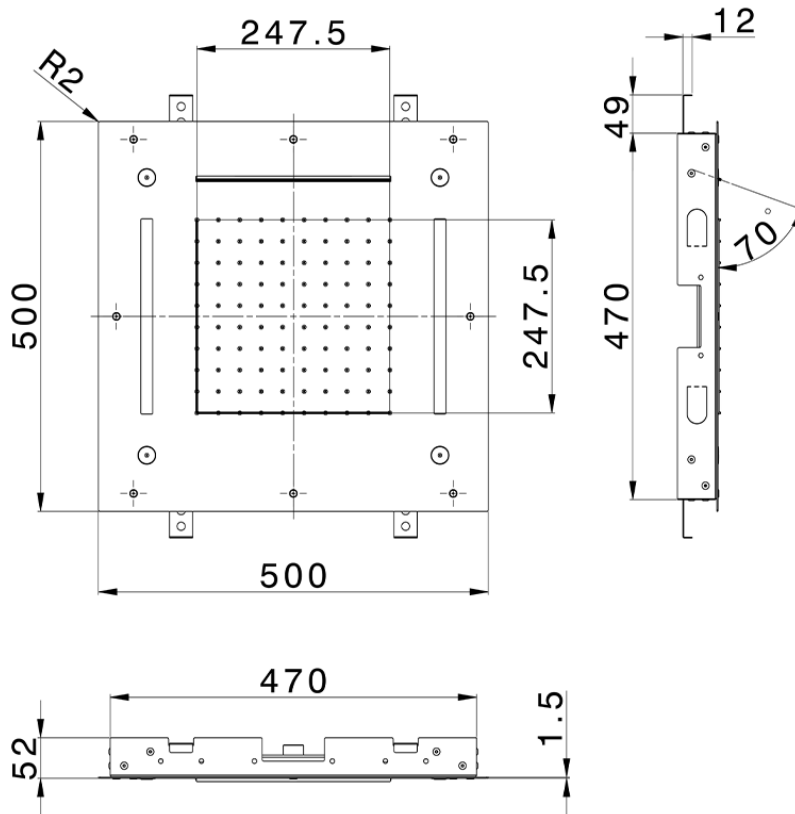

Soffione a soffitto con cromoterapia 500x500 mm ZEN_ZS1C0080

ZS1C0080

<http://www.huberitalia.com/soffione-a-soffitto-con-cromoterapia-500x500-mm-zen-zs1c0080>

2025-04-04