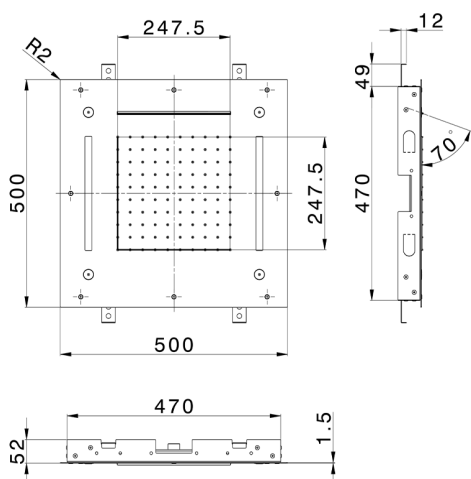

Soffione a soffitto con cromoterapia 500x500 mm ZEN_ZS1C0080

MODELLO **ZS1C0080**

Soffione a soffitto con cromoterapia 500x500 mm, funzioni pioggia, nebulizzazione, cascata, cromoterapia, con radiocomando incluso, acciaio inox AISI 304

FINITURE DISPONIBILI

40 40 Nero Opaco

4Q 4Q Bianco Opaco

5G 5G Oro Rosa

D1 D1 Inox Spazzolato

D2 D2 Inox Lucido

CARATTERISTICHE

2025-04-04