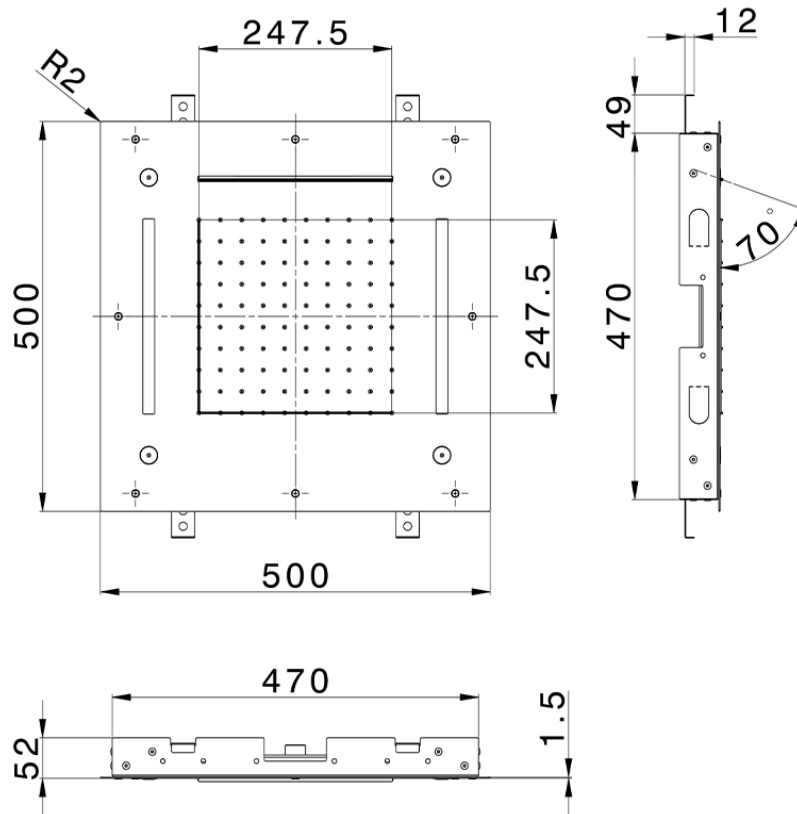

## Soffione a soffitto con cromoterapia 500x500 mm ZEN\_ZS1C0080

ZS1C0080

<http://www.huberitalia.com/soffione-a-soffitto-con-cromoterapia-500x500-mm-zen-zs1c0080>

2025-04-04