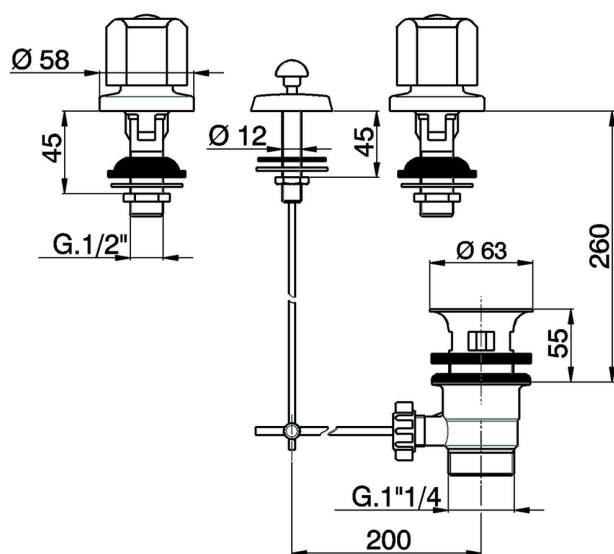

Combinazione bidet 3 fori EVA_EV001211

MODELLO **EV001211**

Combinazione bidet 3 fori, con scarico automatico
1"1/4, senza bocca, senza maniglie

FINITURE DISPONIBILI

CARATTERISTICHE

2025-04-04