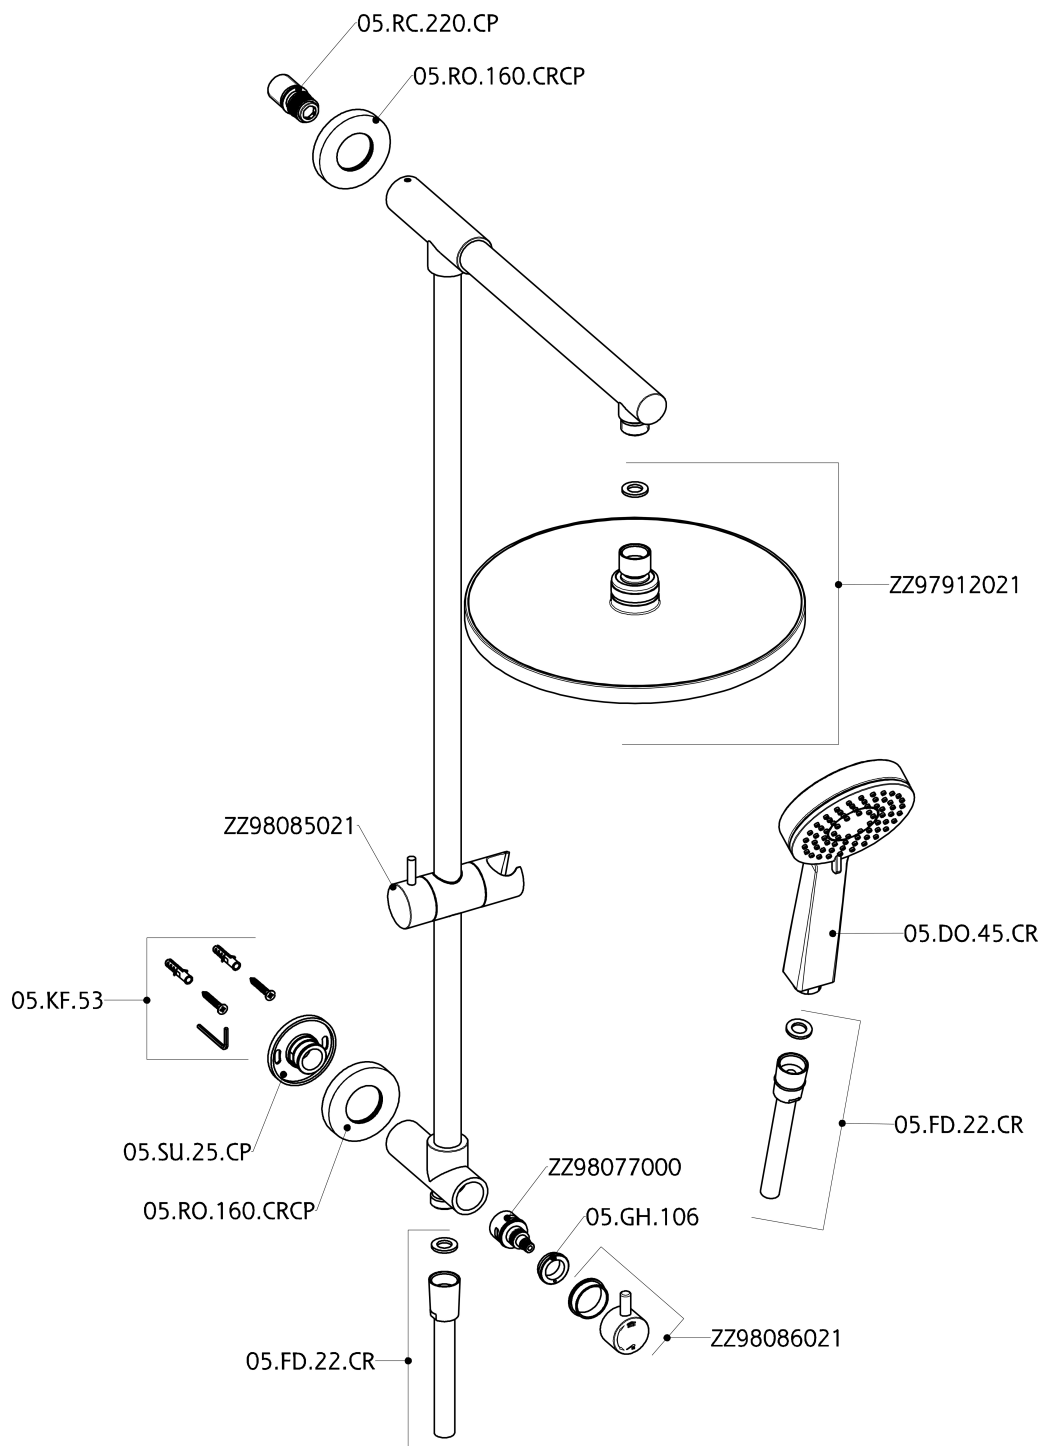

Colonna doccia con deviatore COLUMNS_SSZ78010

MODELLO **SSZ78010**

Colonna doccia con deviatore, deviatore 2 uscite, colonna fissa, presa acqua incasso superiore, supporto doccetta scorrevole, doccetta 3 getti D.100 mm ABS, soffione tondo D.250 mm in ABS, flessibile liscio SILVERFLEX 150 cm

FINITURE DISPONIBILI

21 21 Cromo

CARATTERISTICHE

Colonna doccia con deviatore COLUMNS_SSZ78010

SSZ78010

<http://www.huberitalia.com/colonna-doccia-con-deviatore-columns-ssz78010>

2025-02-05