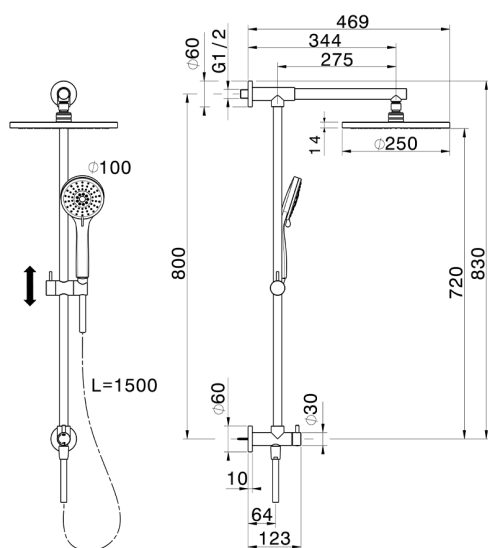

Colonna doccia con deviatore COLUMNS_SSZ78010

MODELLO **SSZ78010**

Colonna doccia con deviatore, deviatore 2 uscite, colonna fissa, presa acqua incasso superiore, supporto doccetta scorrevole, doccetta 3 getti D.100 mm ABS, soffione tondo D.250 mm in ABS, flessibile liscio SILVERFLEX 150 cm

FINITURE DISPONIBILI

21 21 Cromo

CARATTERISTICHE

Colonna doccia con deviatore COLUMNS_SSZ78010

SSZ78010

<http://www.huberitalia.com/colonna-doccia-con-deviatore-columns-ssz78010>

2025-02-05