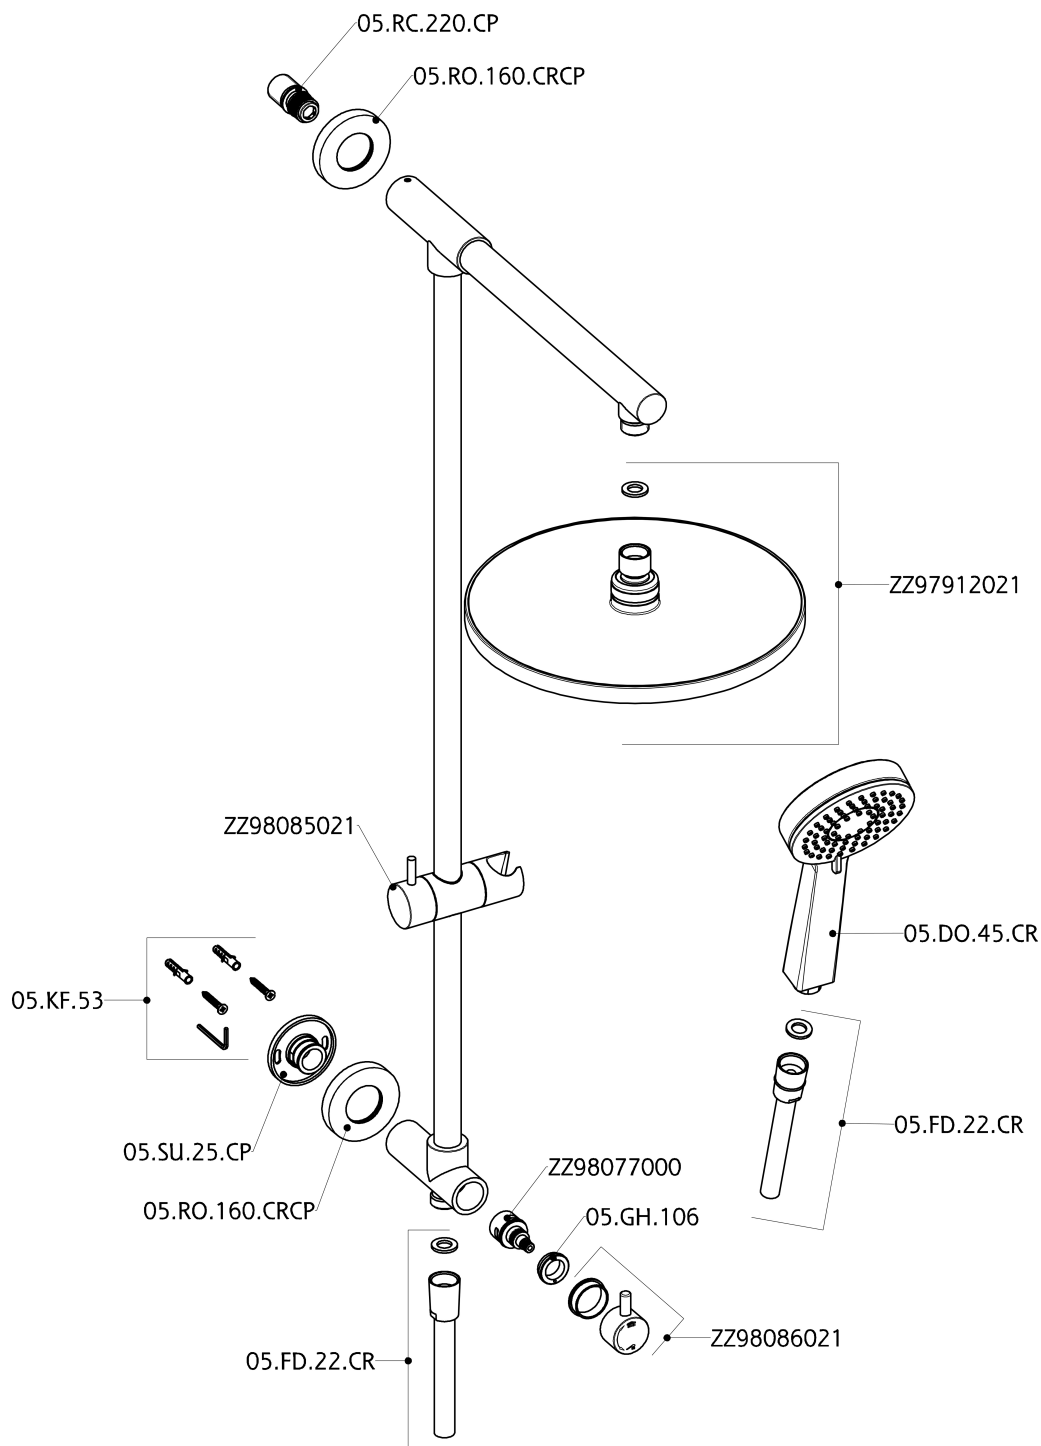

Colonna doccia con deviatore COLUMNS_SSZ78010

SSZ78010

<http://www.huberitalia.com/colonna-doccia-con-deviatore-columns-ssz78010>

2025-02-05