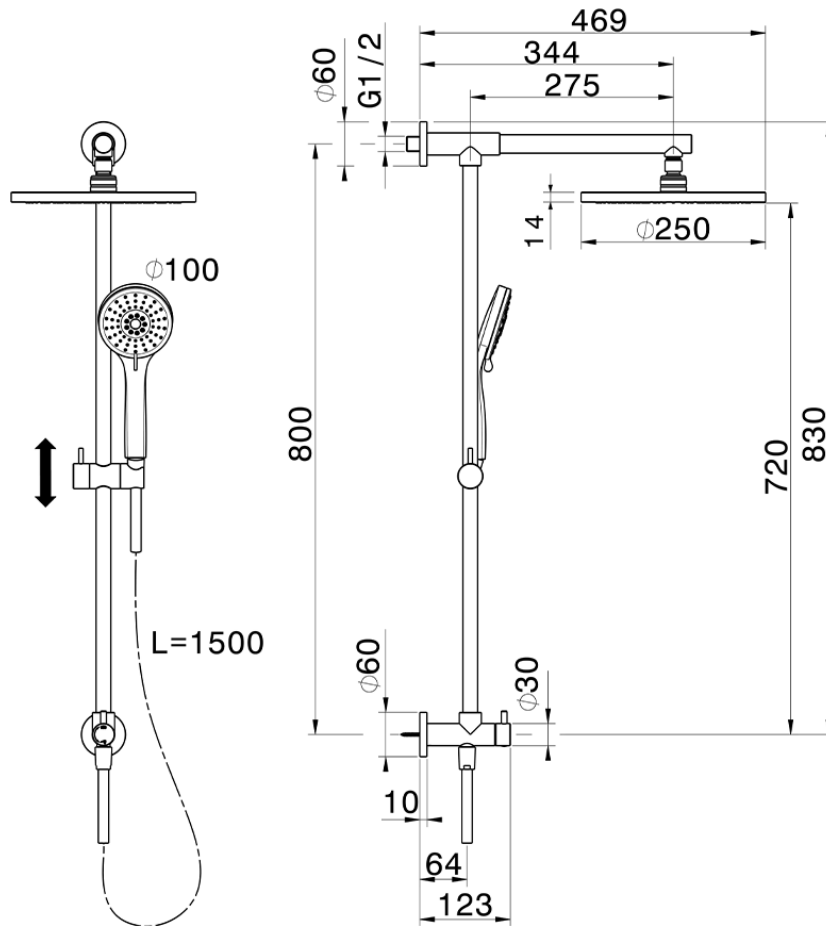

Colonna doccia con deviatore COLUMNS_SSZ78010

SSZ78010

<http://www.huberitalia.com/colonna-doccia-con-deviatore-columns-ssz78010>

2025-02-05