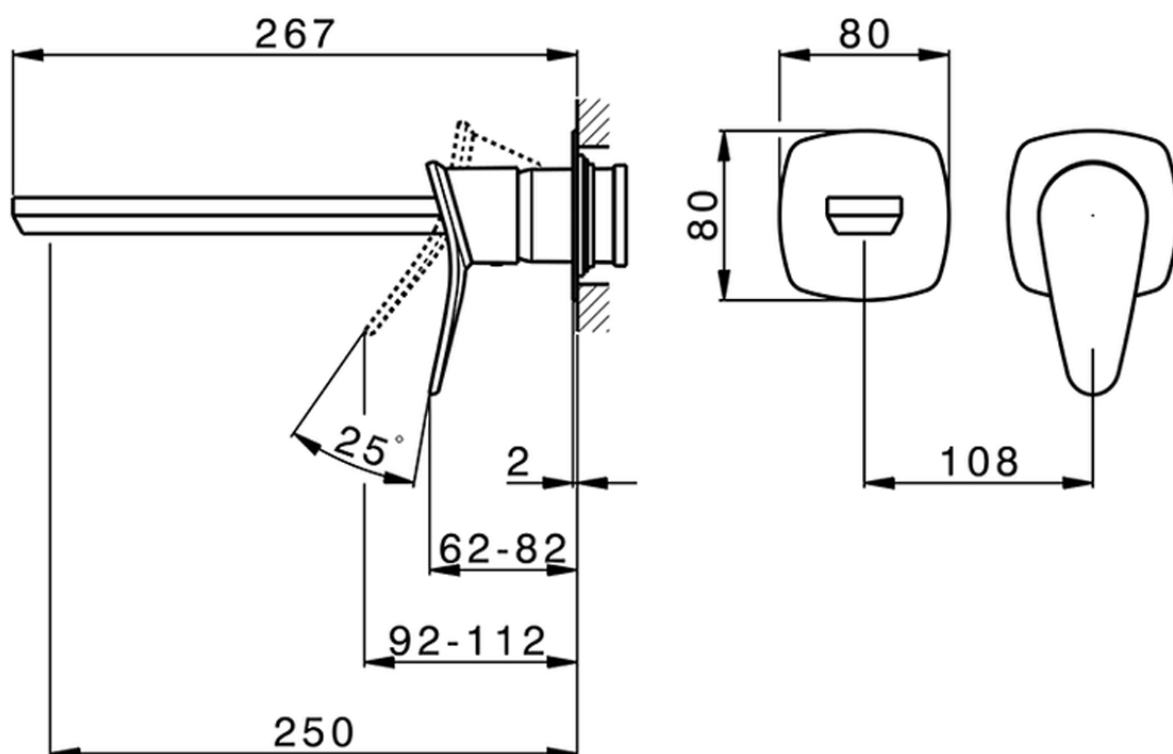

Parte esterna monocomando lavabo a parete HARLOCK_HC005512

HC005512

<http://www.huberitalia.com/parte-esterna-monocomando-lavabo-a-parete-harlock-hc005512>

Piastra/Plate/Plaque/Platte/Placa

2-3mm: XX 56-76

10mm: XX 48-68