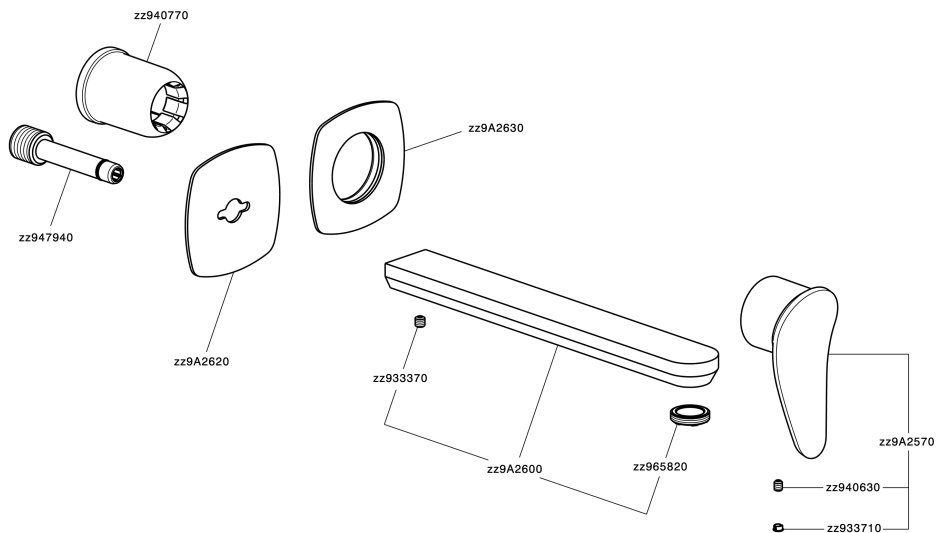

Parte esterna monocomando lavabo a parete HARLOCK_HC00512

HC005512

<http://www.huberitalia.com/parte-esterna-monocomando-lavabo-a-parete-harlock-hc005512>