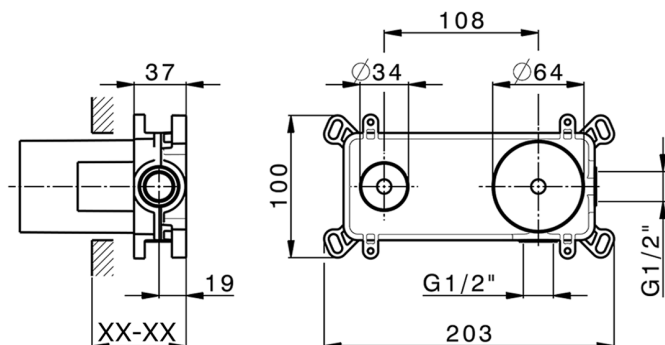

## Parte incasso monocomando lavabo a parete Easy-Box INCASSO\_ZB002450

MODELLO **ZB002450**

Parte incasso monocomando lavabo a parete Easy-Box, con scatola di protezione, senza parte esterna

FINITURE DISPONIBILI

 **04** 04 Senza Finitura

CARATTERISTICHE

Installazione	<b>Incasso</b>
Ricambio Cartuccia	<b>ZZ95409000</b>
<b>Cartuccia Monocomando 35 mm</b>	
Incasso	<b>1</b>

Piastra/Plate/Plaque/Platte/Placa

2-3mm: XX 56-76

10mm: XX 48-68