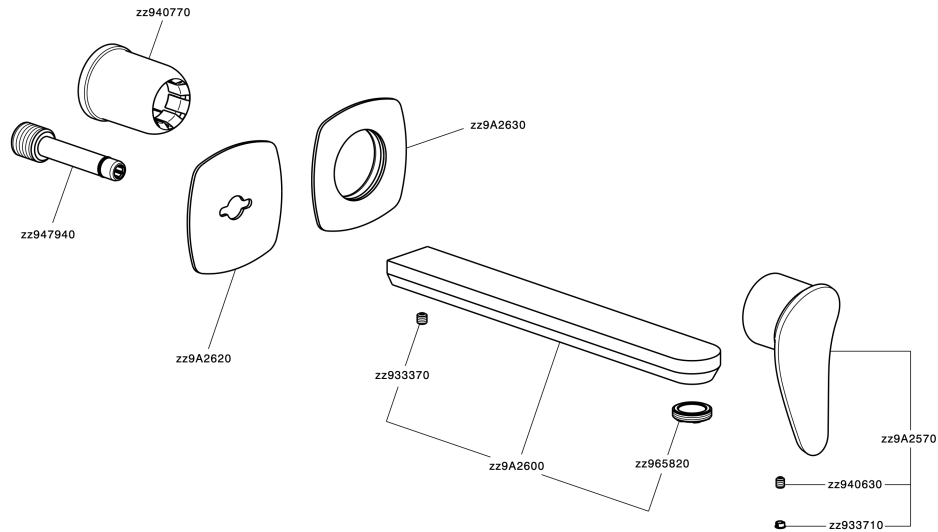

Parte esterna monocomando lavabo a parete HARLOCK_HC00512

HC005512

<http://www.huberitalia.com/parte-esterna-monocomando-lavabo-a-parete-harlock-hc005512>

Parte incasso monocomando lavabo a parete Easy-Box INCASSO_ZB002450

ZB002450 <http://www.huberitalia.com/parte-incasso-monocomando-lavabo-a-parete-easy-box-incasso-zb002450>

2025-04-04