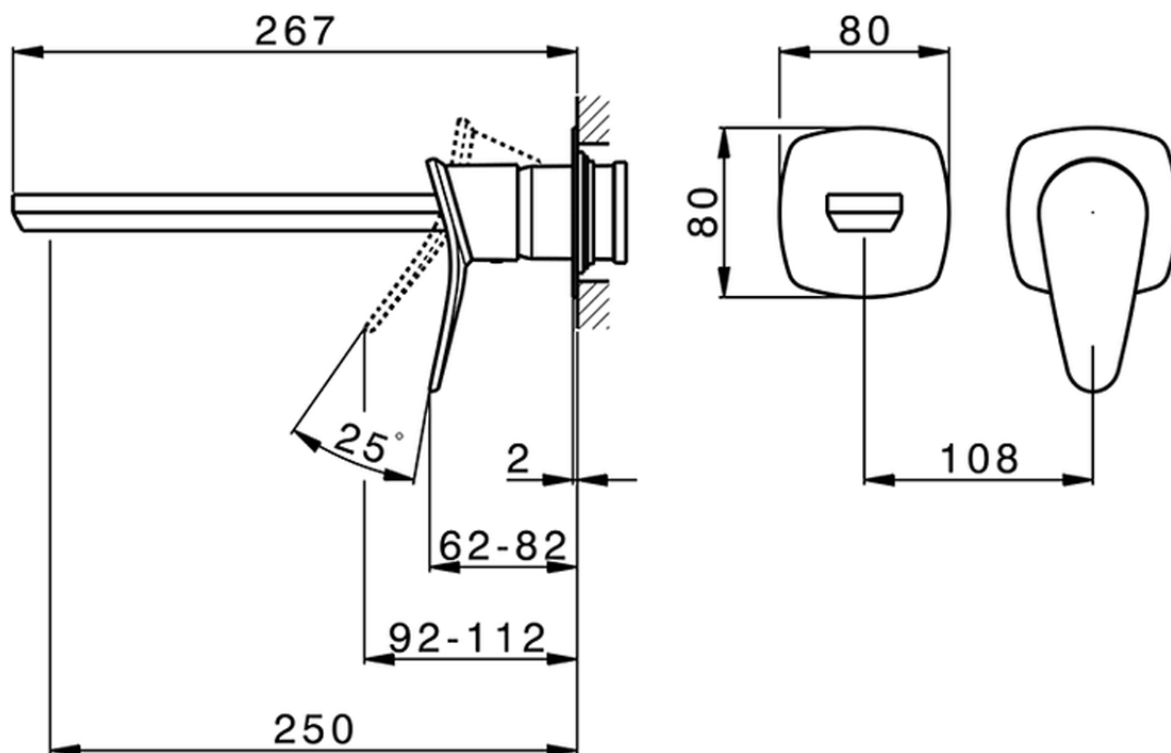

Parte esterna monocomando lavabo a parete HARLOCK_HC005512

HC005512

<http://www.huberitalia.com/parte-esterna-monocomando-lavabo-a-parete-harlock-hc005512>

Piastra/Plate/Plaque/Platte/Placa

2-3mm: XX 56-76

10mm: XX 48-68