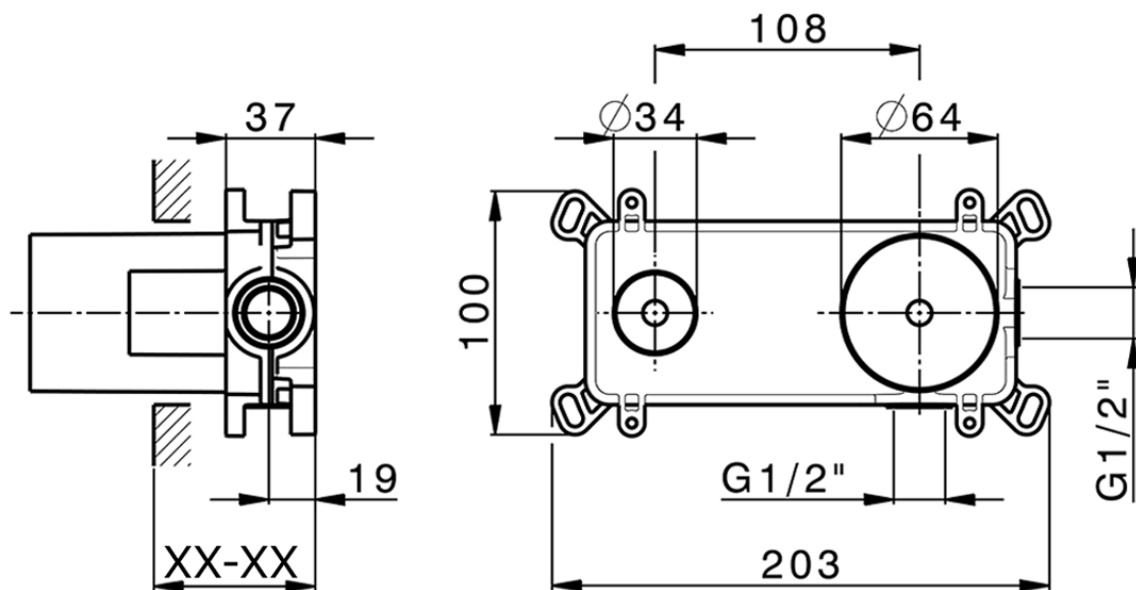

Parte esterna monocomando lavabo a parete HARLOCK_HC005512

HC005512

<http://www.huberitalia.com/parte-esterna-monocomando-lavabo-a-parete-harlock-hc005512>

Piastra/Plate/Plaque/Platte/Placa

2-3mm: XX 56-76

10mm: XX 48-68