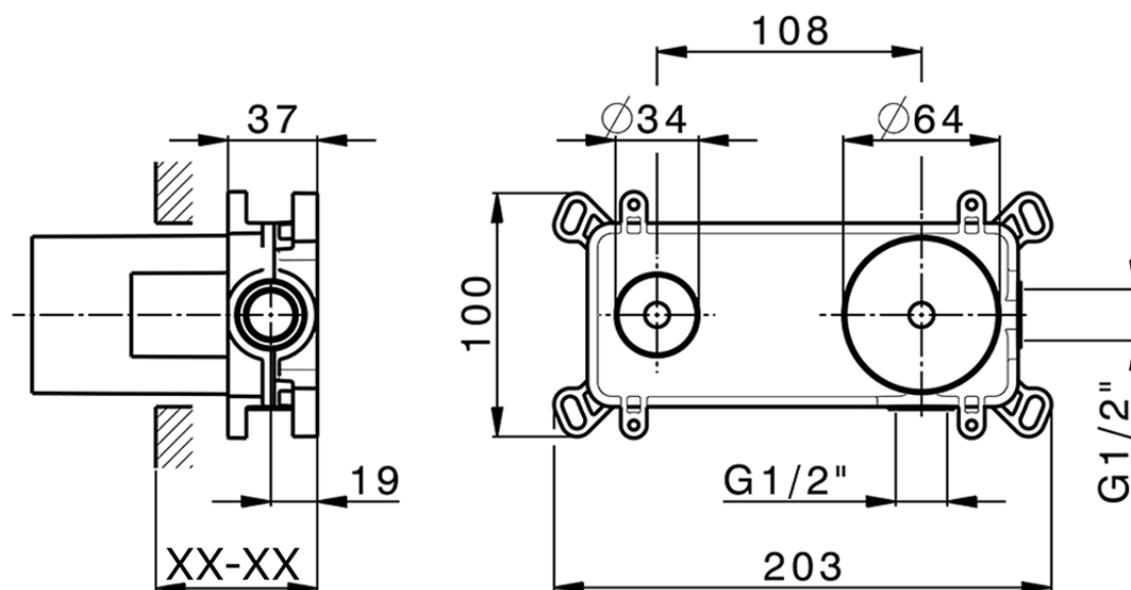

Parte esterna monocomando lavabo a parete HARLOCK_HC005512

HC005512

<http://www.huberitalia.com/parte-esterna-monocomando-lavabo-a-parete-harlock-hc005512>

Piastra/Plate/Plaque/Platte/Placa

2-3mm: XX 56-76

10mm: XX 48-68