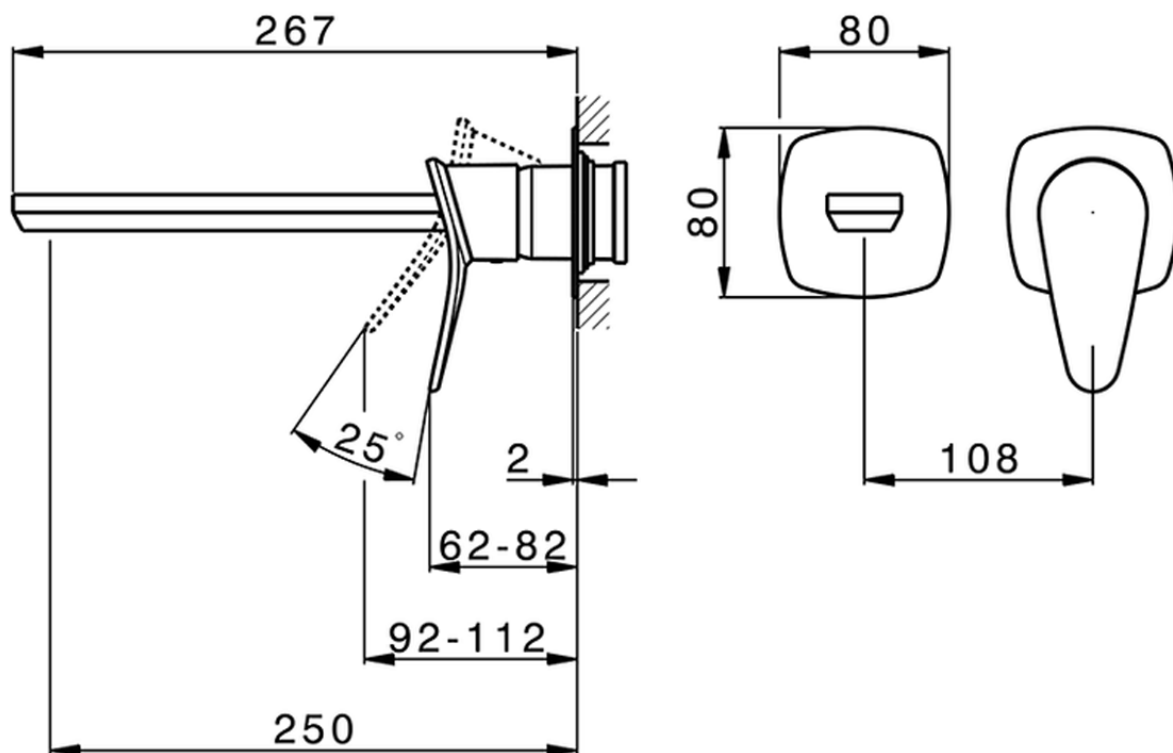

Parte esterna monocomando lavabo a parete HARLOCK_HC005512

HC005512

<http://www.huberitalia.com/parte-esterna-monocomando-lavabo-a-parete-harlock-hc005512>

Piastra/Plate/Plaque/Platte/Placa

2-3mm: XX 56-76

10mm: XX 48-68