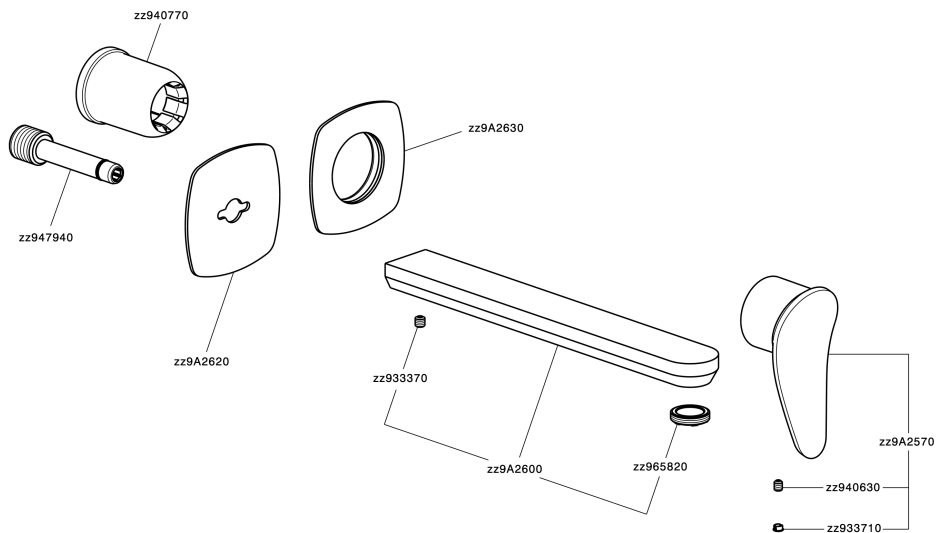

Parte esterna monocomando lavabo a parete HARLOCK_HC00512

HC005512

<http://www.huberitalia.com/parte-esterna-monocomando-lavabo-a-parete-harlock-hc005512>

Parte incasso monocomando lavabo a parete Easy-Box INCASSO_ZB002450

ZB002450 <http://www.huberitalia.com/parte-incasso-monocomando-lavabo-a-parete-easy-box-incasso-zb002450>

2025-04-03