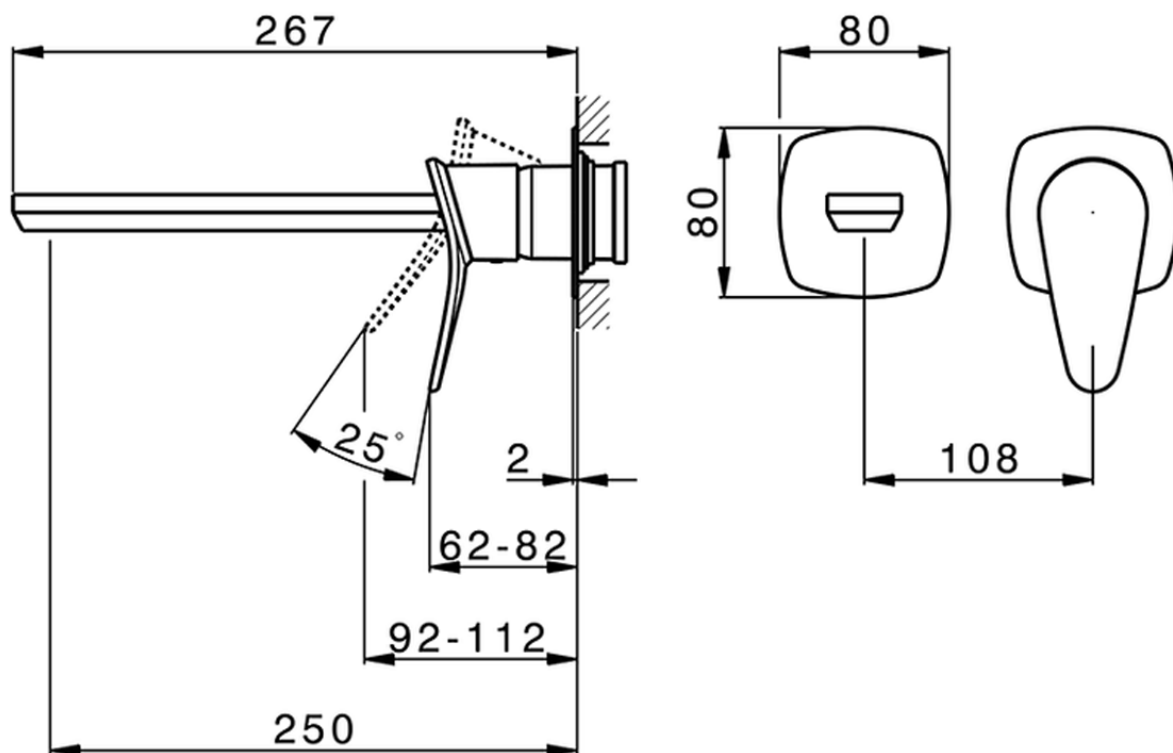

Parte esterna monocomando lavabo a parete HARLOCK\_HC005512

HC005512

<http://www.huberitalia.com/parte-esterna-monocomando-lavabo-a-parete-harlock-hc005512>

Piastra/Plate/Plaque/Platte/Placa

2-3mm: XX 56-76

10mm: XX 48-68