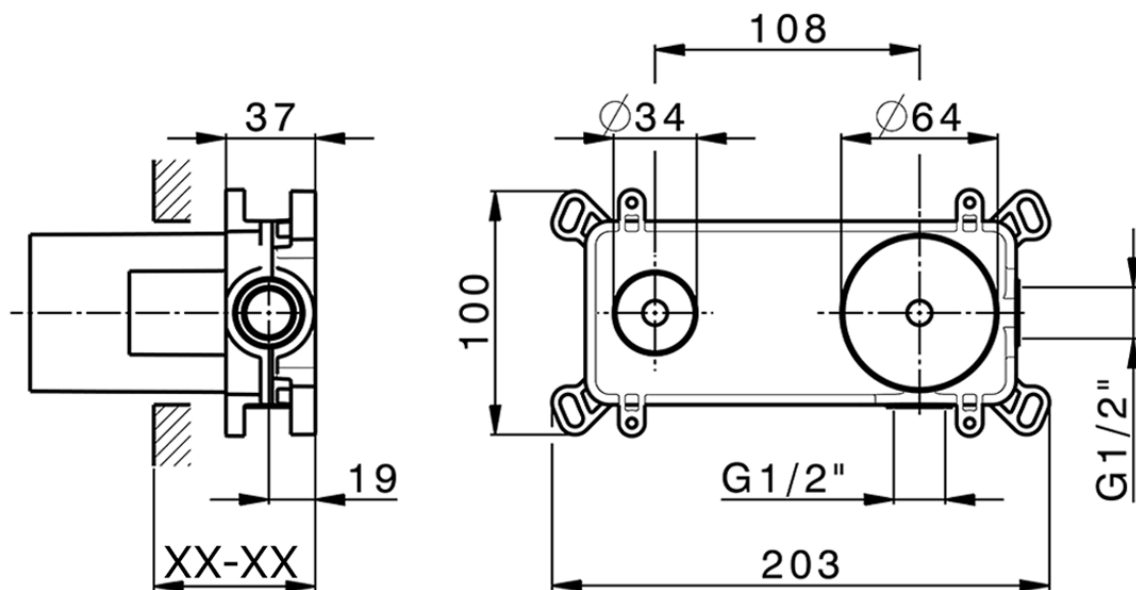

## Parte esterna monocomando lavabo a parete HARLOCK\_HC005512

HC005512

<http://www.huberitalia.com/parte-esterna-monocomando-lavabo-a-parete-harlock-hc005512>

Piastra/Plate/Plaque/Platte/Placa

2-3mm: XX 56-76

10mm: XX 48-68