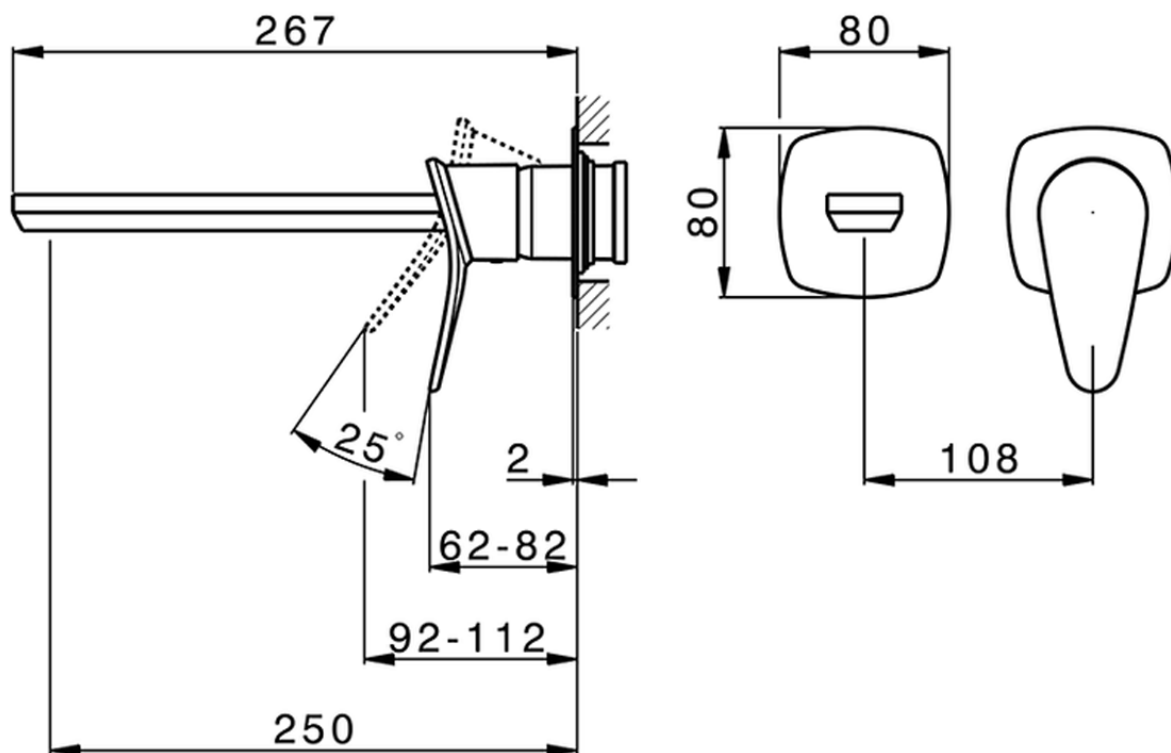

## Parte esterna monocomando lavabo a parete HARLOCK\_HC005512

HC005512

<http://www.huberitalia.com/parte-esterna-monocomando-lavabo-a-parete-harlock-hc005512>

Piastra/Plate/Plaque/Platte/Placa

2-3mm: XX 56-76

10mm: XX 48-68