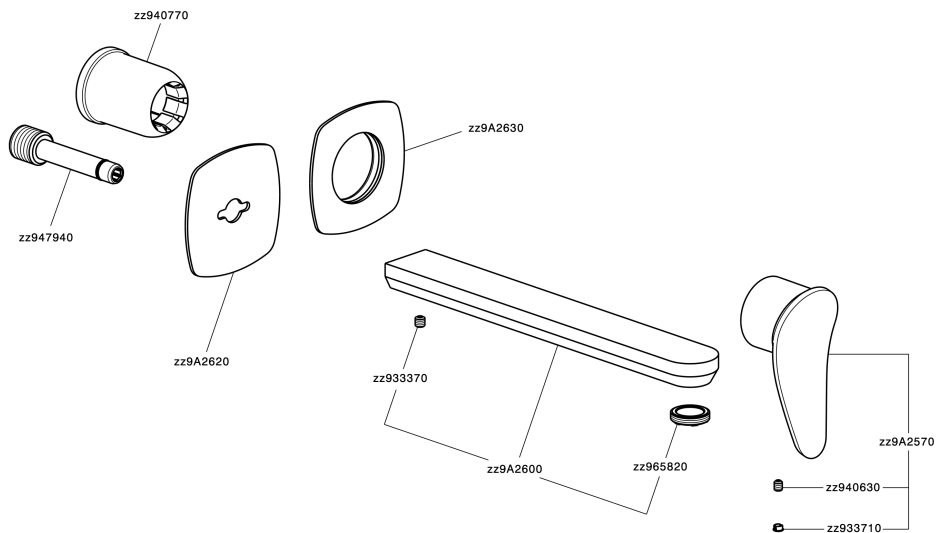

Parte esterna monocomando lavabo a parete HARLOCK_HC00512

HC005512

<http://www.huberitalia.com/parte-esterna-monocomando-lavabo-a-parete-harlock-hc005512>

Parte incasso monocomando lavabo a parete Easy-Box INCASSO_ZB002450

ZB002450 <http://www.huberitalia.com/parte-incasso-monocomando-lavabo-a-parete-easy-box-incasso-zb002450>

2025-04-04