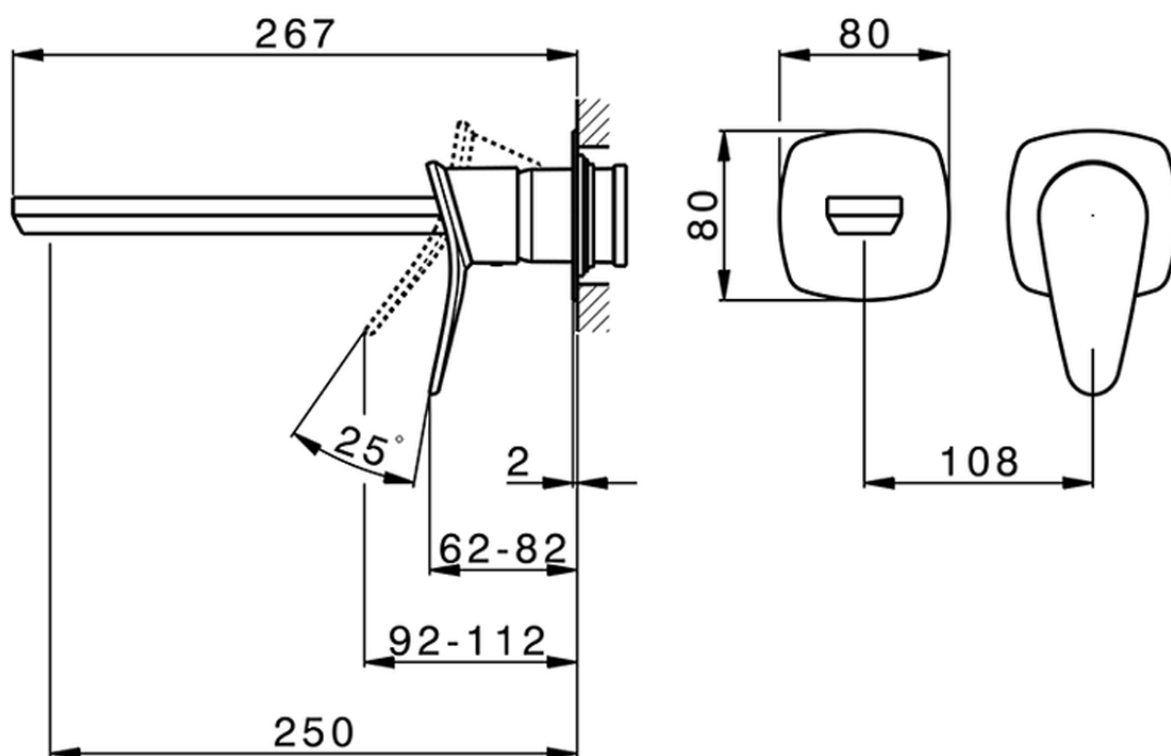

Parte esterna monocomando lavabo a parete HARLOCK_HC005512

HC005512

<http://www.huberitalia.com/parte-esterna-monocomando-lavabo-a-parete-harlock-hc005512>

Piastra/Plate/Plaque/Platte/Placa

2-3mm: XX 56-76

10mm: XX 48-68