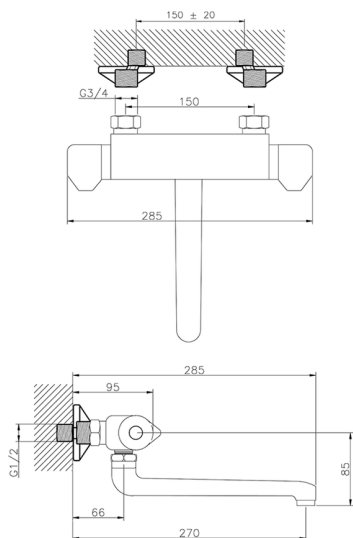

Miscelatore termostatico lavello a parete COLLETTIVITÀ_CLT70010

MODELLO **CLT70010**

Miscelatore termostatico lavello a parete, bocca girevole

FINITURE DISPONIBILI

21 21 Cromo

CARATTERISTICHE

Ricambio Cartuccia **24.04A.PP**

Cartuccia Termostatica Plus P 8X20

Termostatico

Il Termostatico Huber è il tuo personale gestore dell'acqua che ti aiuta a gestire e controllare acqua ed energia senza sprechi.

2025-04-05