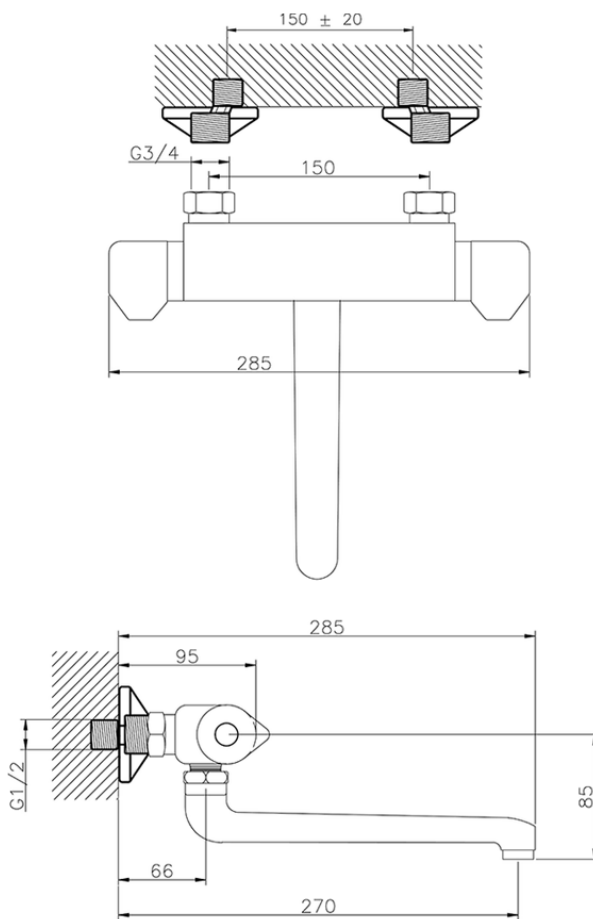

Miscelatore termostatico lavello a parete COLLETTIVITÀ_CLT70010

CLT70010

<http://www.huberitalia.com/miscelatore-termostatico-lavello-a-parete-collettivita-clt70010>

2025-04-06