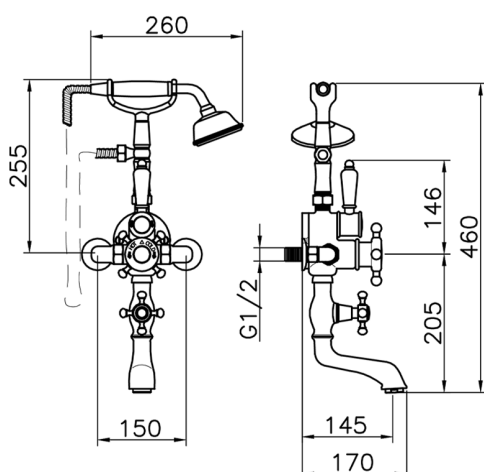

## Miscelatore termostatico vasca VICTORIAN\_198.VT01H.

MODELLO **198.VT01H.**

Miscelatore termostatico vasca, supporto doccetta su forcella, doccetta monogetto Classica in Ottone D.78 mm, flex Ottone 150 cm

### CARATTERISTICHE

Ricambio Cartuccia **24.04A.PP**

**Cartuccia Termostatica Plus P 8X20**