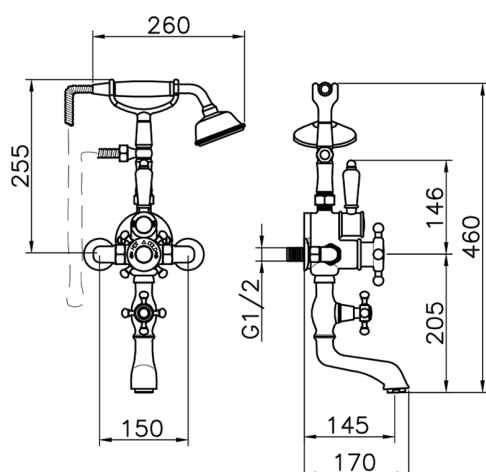

Miscelatore termostatico vasca VICTORIAN_198.VT01H.

MODELLO **198.VT01H.**

Miscelatore termostatico vasca, supporto doccetta su forcella, doccetta monogetto Classica in Ottone D.78 mm, flex Ottone 150 cm

FINITURE DISPONIBILI

-  **AC** AC Nichel Satinato Spazzolato
-  **AG** AG Oro Antico
-  **BA** BA Vecchio Bronzo
-  **CR** CR Cromo
-  **2W** 2W Oro Spazzolato

CARATTERISTICHE

Ricambio Cartuccia **24.04A.PP**