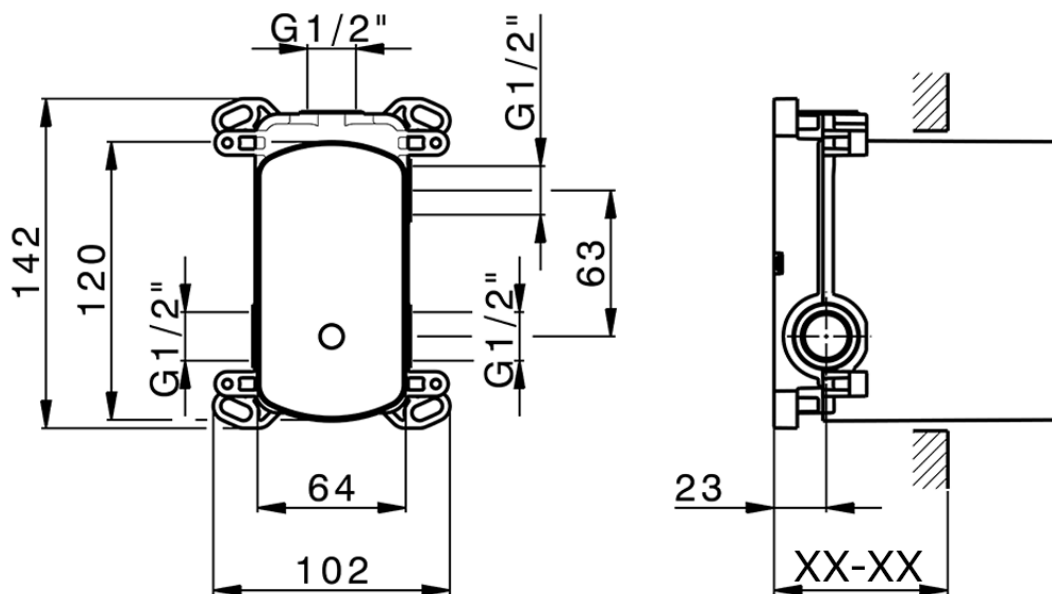

Parte esterna monocomando incasso 2 uscite H2_H2002300

H2002300

<http://www.huberitalia.com/parte-esterna-monocomando-incasso-2-uscite-h2-h2002300>

Piastra/Plate/Plaque/Platte/Placa

2-3mm: XX 65-85

10mm: XX 60-80