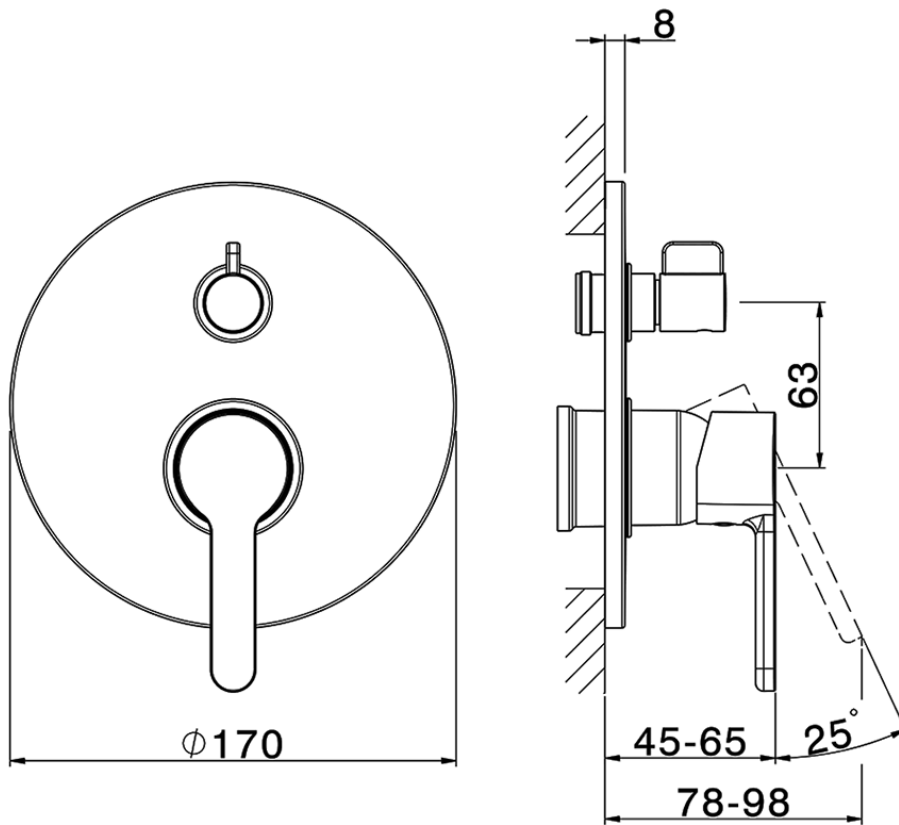

Parte esterna monocomando incasso 2 uscite H2_H2002300

H2002300

<http://www.huberitalia.com/parte-esterna-monocomando-incasso-2-uscite-h2-h2002300>

Piastra/Plate/Plaque/Platte/Placa

2-3mm: XX 65-85

10mm: XX 60-80