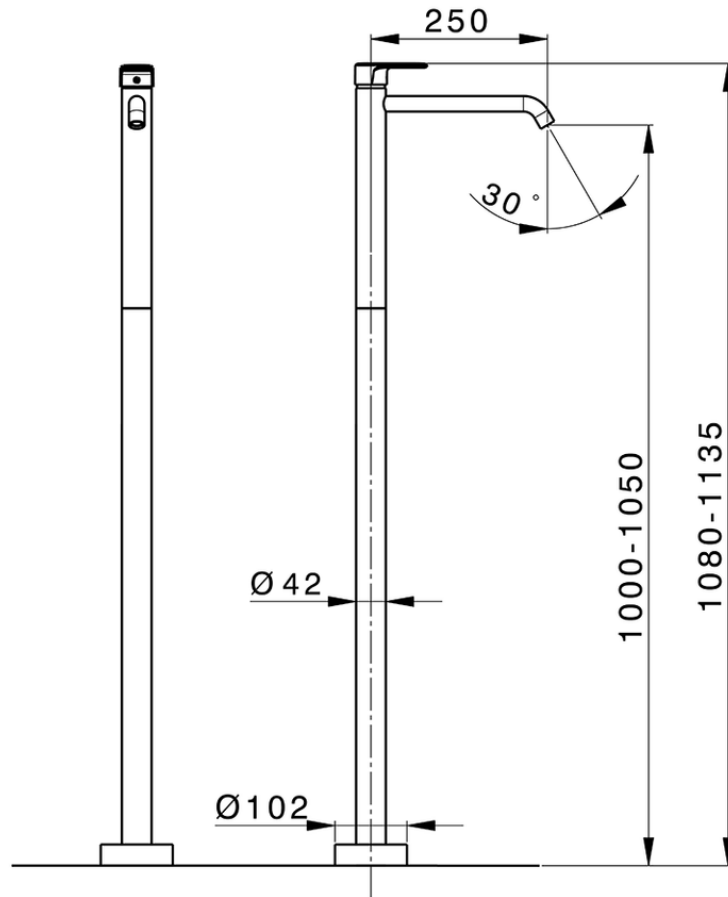

Parte esterna monocomando lavabo a pavimento LEVITY_LY014510

LY014510

<http://www.huberitalia.com/parte-esterna-monocomando-lavabo-a-pavimento-levity-ly014510>

ZB004510

<http://www.huberitalia.com/parte-incasso-monocomando-free-standing-incasso-zb004510>