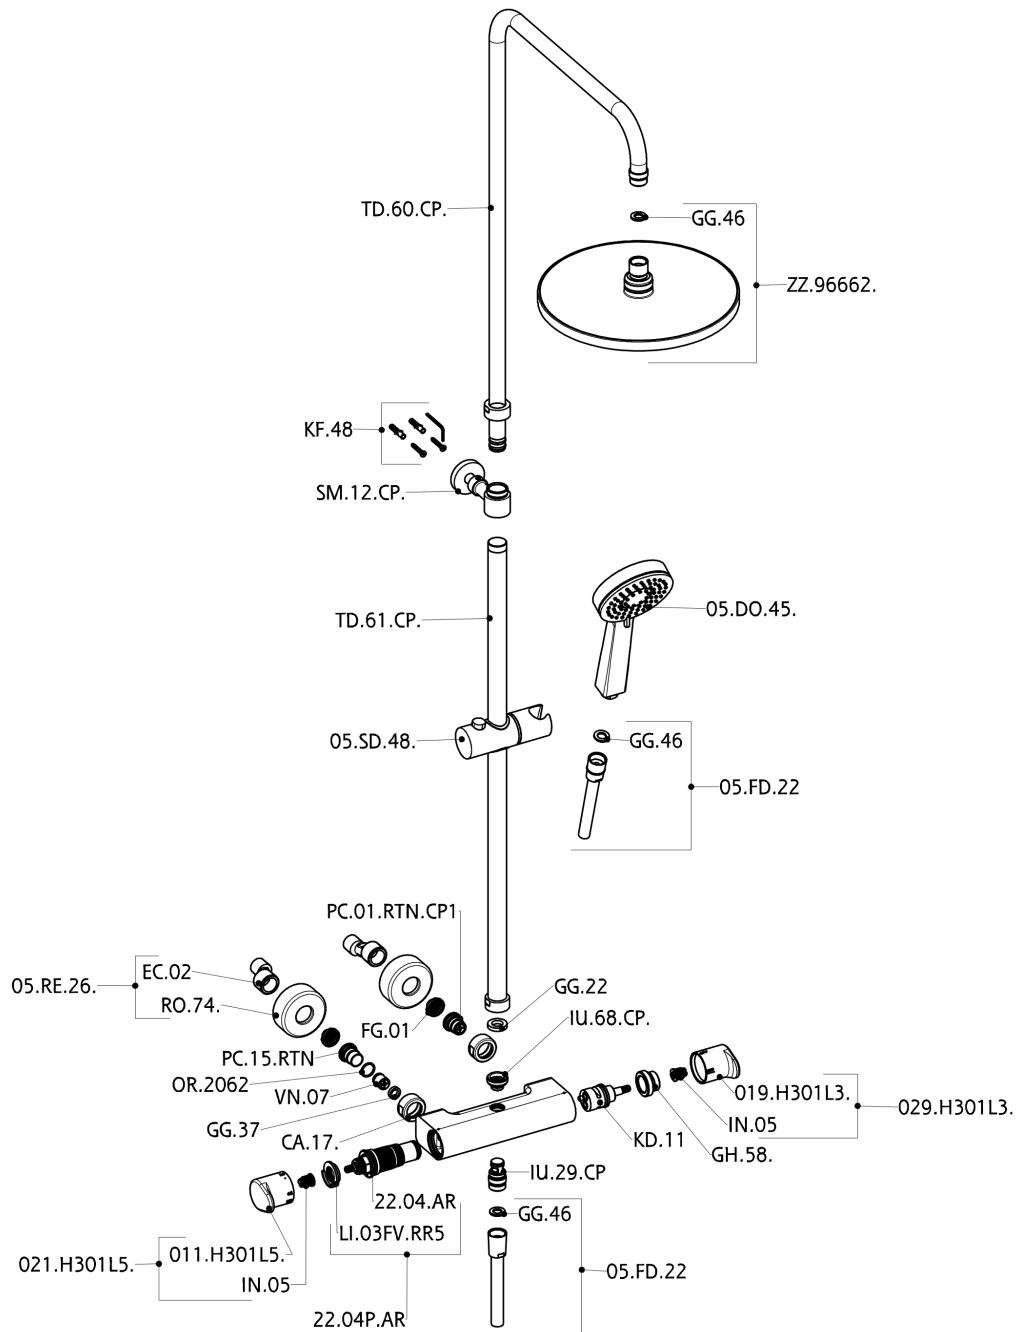

Colonna doccia termostatica 2 funzioni H3_H3C82010

MODELLO **H3C82010**

Colonna doccia termostatica 2 funzioni, devia stop 2 uscite, colonna telescopica, supporto doccetta scorrevole, doccetta 3 getti D.100 mm ABS, soffione tondo D.250 mm in ABS, flessibile liscio SILVERFLEX 150 cm

FINITURE DISPONIBILI

21 21 Cromo

CARATTERISTICHE

Ricambio Cartuccia **22.04A.AR - ZZ97279004**

Cartuccia Termostatica Argo 2 (filtro lungo)

DeviaStop

La tecnologia Devia Stop di Huber consente con un semplice movimento rotativo di gestire la portata dell'acqua e di scegliere la modalità d'erogazione (soffione, doccetta a mano).

SafeTouch

Il sistema SafeTouch Huber mantiene il corpo del miscelatore freddo al tatto durante il funzionamento.

Termostatico

Il Termostatico Huber è il tuo personale gestore dell'acqua che ti aiuta a gestire e controllare acqua ed energia senza sprechi.

Colonna doccia termostatica 2 funzioni H3_H3C82010

H3C82010

<http://www.huberitalia.com/colonna-doccia-termostatica-2-funzioni-h3-h3c82010>

2025-04-04