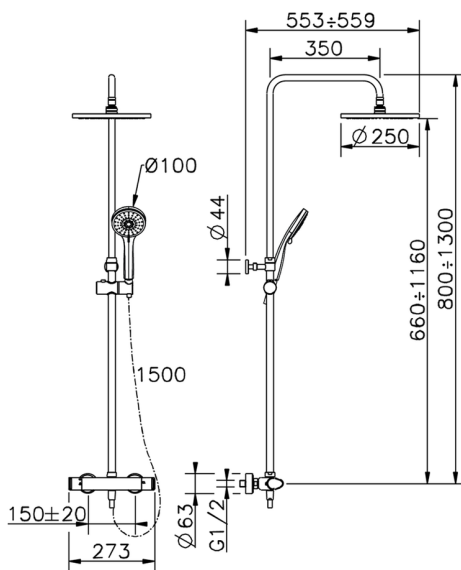

Colonna doccia termostatica 2 funzioni H3_H3C82010

MODELLO **H3C82010**

Colonna doccia termostatica 2 funzioni, devia stop 2 uscite, colonna telescopica, supporto doccetta scorrevole, doccetta 3 getti D.100 mm ABS, soffione tondo D.250 mm in ABS, flessibile liscio SILVERFLEX 150 cm

FINITURE DISPONIBILI

21 21 Cromo

CARATTERISTICHE

Ricambio Cartuccia **22.04A.AR - ZZ97279004**

Cartuccia Termostatica Argo 2 (filtro lungo)

DeviaStop

La tecnologia Devia Stop di Huber consente con un semplice movimento rotativo di gestire la portata dell'acqua e di scegliere la modalità d'erogazione (soffione, doccetta a mano).

Colonna doccia termostatica 2 funzioni H3_H3C82010

H3C82010

<http://www.huberitalia.com/colonna-doccia-termostatica-2-funzioni-h3-h3c82010>

2025-04-04